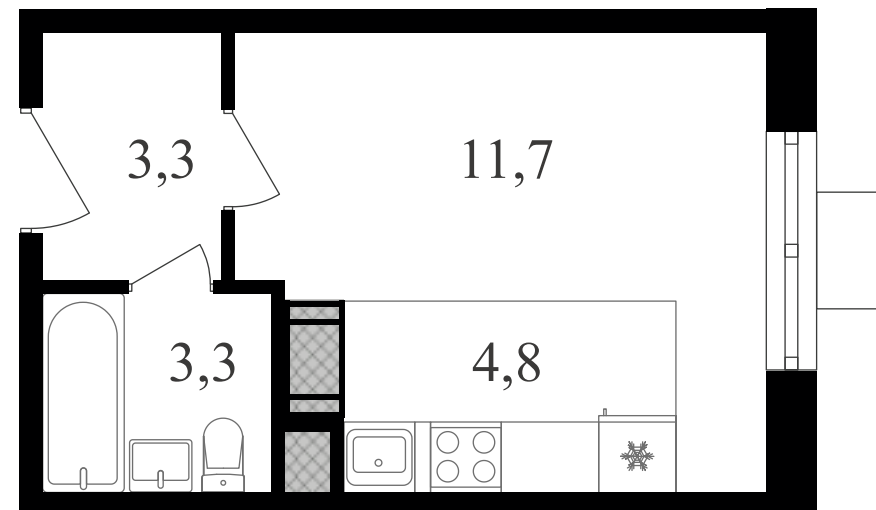

PG-ДЕВЕЛОПМЕНТ

+7 (495) 125-14-45

Студия, 23.1 м² с отделкой

ЖИЛОЙ КОМПЛЕКС
Октябрьское поле

Корпус	Секция	Этаж
1	3	14 / 27
Комнат	Площадь	Отделка
1	23.1 м ²	Есть ✓

8 477 700 руб

Артикул 3к1-14-389

PG-ДЕВЕЛОПМЕНТ

+7 (495) 125-14-45

Студия, 23.1 м² с отделкой

ЖИЛОЙ КОМПЛЕКС

Октябрьское поле

Корпус 1 Секция 3 Этаж 14 / 27

Комнат 1 Площадь 23.1 м² Отделка **Есть ✓**

8 477 700 руб

Артикул 3к1-14-389