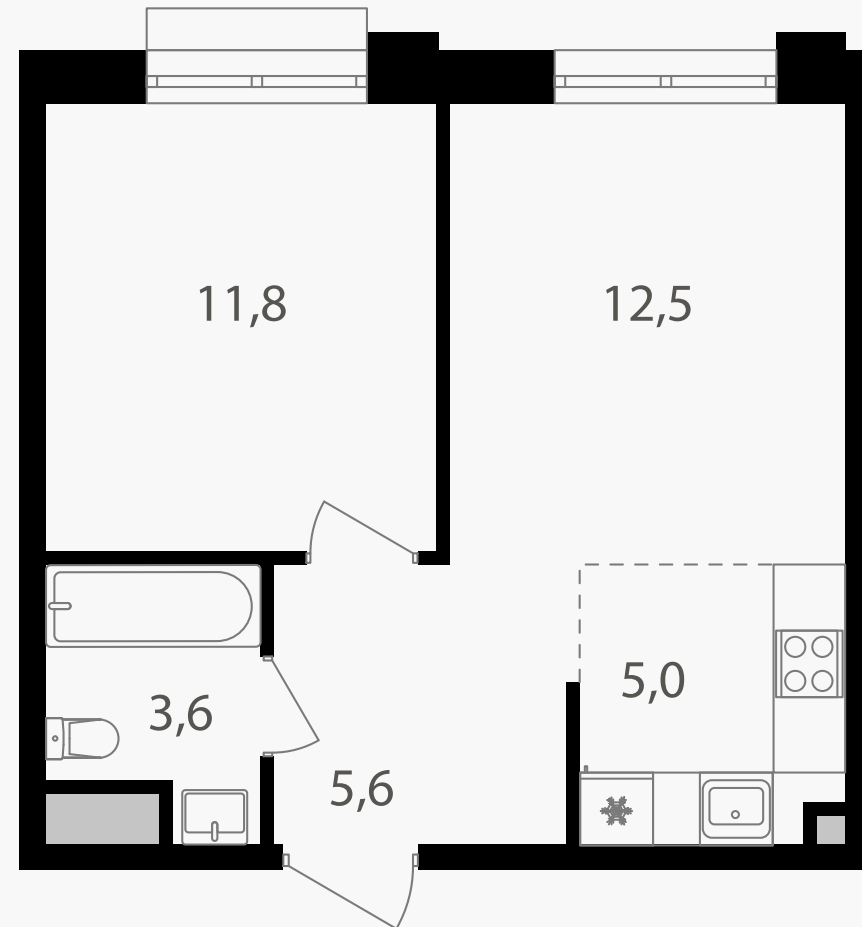

PG-ДЕВЕЛОПМЕНТ

2-комнатная евроквартира, 38.5 м²

ЖИЛОЙ КОМПЛЕКС
Михалковский

Корпус 6 Секция 2 Этаж 5 / 9

Комнат 2 Площадь 38.5 м² Отделка Нет

17 802 400 руб

Артикул 6-5-060

PG-ДЕВЕЛОПМЕНТ

2-комнатная евроквартира, 38.5 м²

ЖИЛОЙ КОМПЛЕКС
Михалковский

Корпус 6 Секция 2 Этаж 5 / 9

Комнат 2 Площадь 38.5 м² Отделка Нет

17 802 400 руб

Артикул 6-5-060