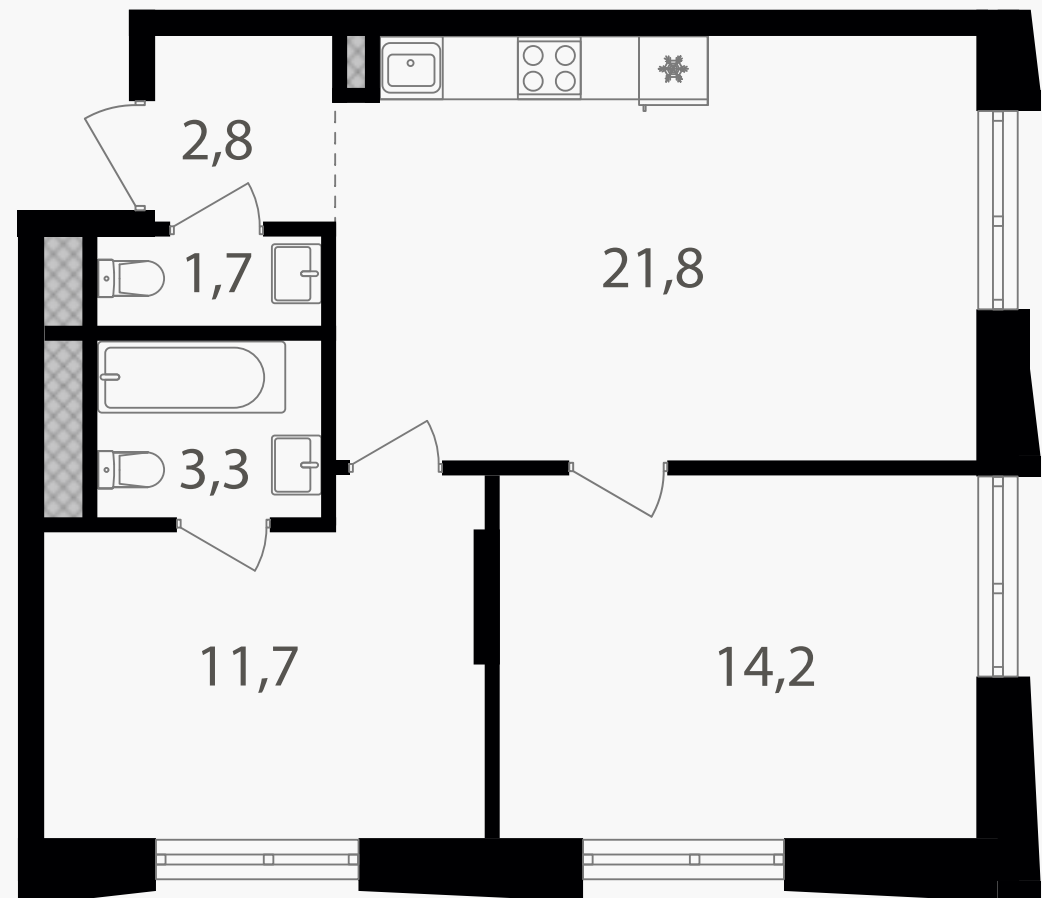

PG-ДЕВЕЛОПМЕНТ

2-комнатная квартира, 55.5 м²

ЖИЛОЙ КОМПЛЕКС

Семеновский парк 2

Корпус 1 Секция 1 Этаж 5 / 26

Комнат 2 Площадь 55.5 м² Отделка Нет

18 936 600 руб

Артикул 1-5-042