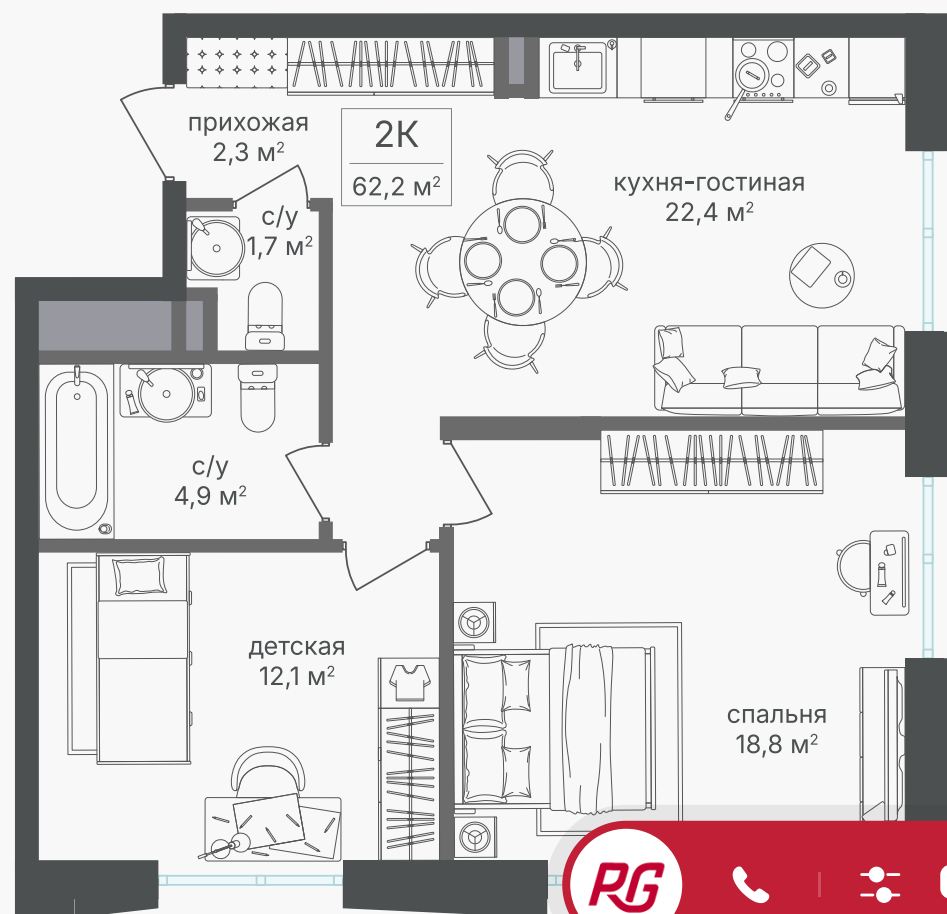

PG-ДЕВЕЛОПМЕНТ

+7 (495) 125-14-45

2-комнатная квартира, 62.1 м²

ЖИЛОЙ КОМПЛЕКС

Семеновский парк 2

Корпус 1 Секция 4 Этаж 22 / 25

Комнат 2 Площадь 62.1 м² Отделка Нет

28 932 390 руб

Артикул 1-22-682

PG-ДЕВЕЛОПМЕНТ

+7 (495) 125-14-45

2-комнатная квартира, 62.1 м²

ЖИЛОЙ КОМПЛЕКС

Семеновский парк 2

Корпус 1 Секция 4 Этаж 22 / 25

Комнат 2 Площадь 62.1 м² Отделка Нет

28 932 390 руб

Артикул 1-22-682