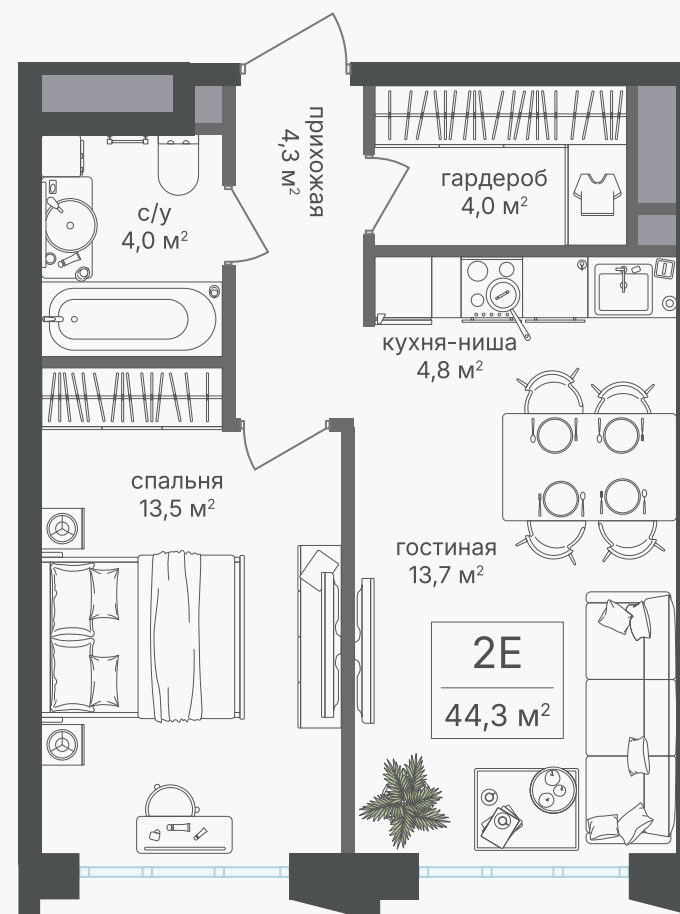

PG-ДЕВЕЛОПМЕНТ

+7 (495) 125-14-45

2-комнатная евроквартира, 44.3 м²

ЖИЛОЙ КОМПЛЕКС
Михалковский

Корпус 2 Секция 4 Этаж 16 / 20

Комнат 2 Площадь 44.3 м² Отделка Нет

23 301 800 руб

Артикул 2-16-312

PG-ДЕВЕЛОПМЕНТ

+7 (495) 125-14-45

2-комнатная евроквартира, 44.3 м²

ЖИЛОЙ КОМПЛЕКС
Михалковский

| | | |
|--------|---------------------|---------|
| Корпус | Секция | Этаж |
| 2 | 4 | 16 / 20 |
| Комнат | Площадь | Отделка |
| 2 | 44.3 м ² | Нет |