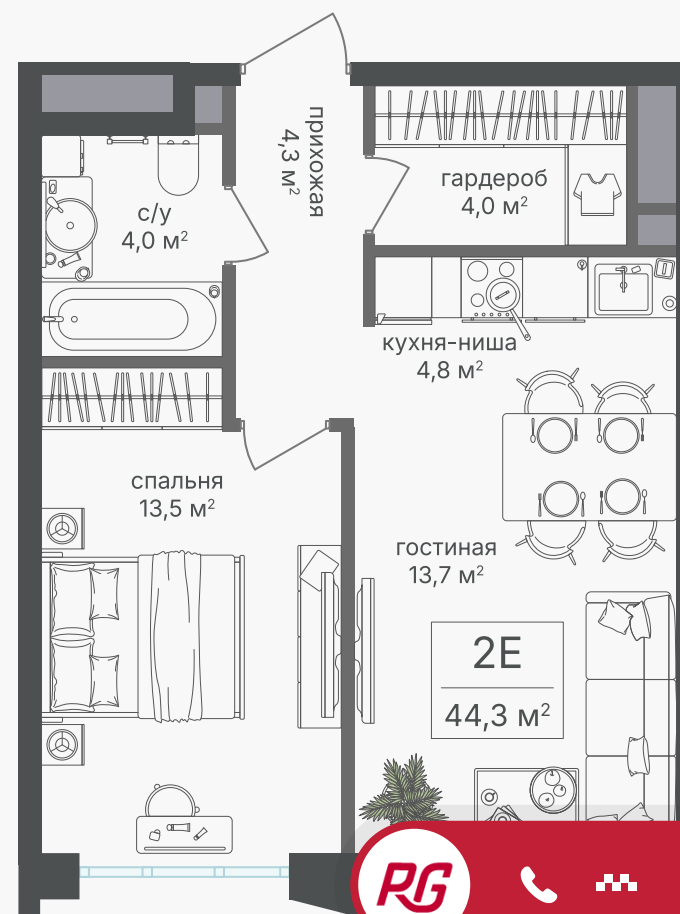

PG-ДЕВЕЛОПМЕНТ

+7 (495) 125-14-45

2-комнатная евроквартира, 44.3 м²

ЖИЛОЙ КОМПЛЕКС
Михалковский

Корпус 2 Секция 4 Этаж 16 / 20

Комнат 2 Площадь 44.3 м² Отделка Нет

23 301 800 руб

Артикул 2-16-312

PG-ДЕВЕЛОПМЕНТ

+7 (495) 125-14-45

2-комнатная евроквартира, 44.3 м²

ЖИЛОЙ КОМПЛЕКС
Михалковский

Корпус	Секция	Этаж
2	4	16 / 20
Комнат	Площадь	Отделка
2	44.3 м ²	Нет

23 301 800 руб

Артикул 2-16-312