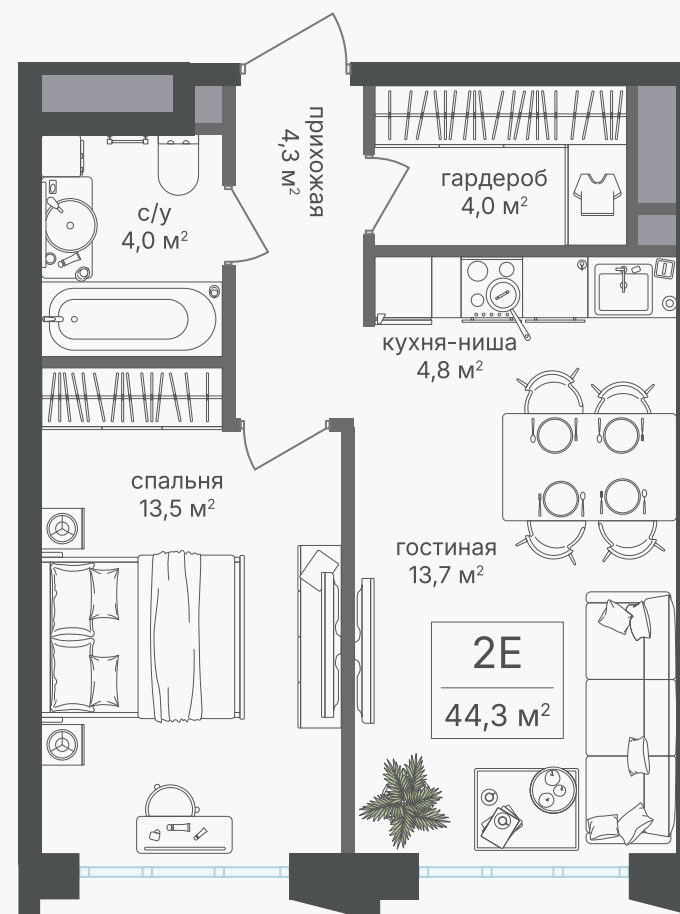

## 2-комнатная евроквартира, 44.3 м<sup>2</sup>

ЖИЛОЙ КОМПЛЕКС  
Михалковский

Корпус 2 Секция 4 Этаж 16 / 20

Комнат 2 Площадь 44.3 м<sup>2</sup> Отделка Нет

**23 186 620 руб**

Артикул 2-16-312

PG-ДЕВЕЛОПМЕНТ

## 2-комнатная евроквартира, 44.3 м<sup>2</sup>

ЖИЛОЙ КОМПЛЕКС  
Михалковский

Корпус	Секция	Этаж
2	4	16 / 20
Комнат	Площадь	Отделка
2	44.3 м <sup>2</sup>	Нет

23 186 620 руб

Артикул 2-16-312