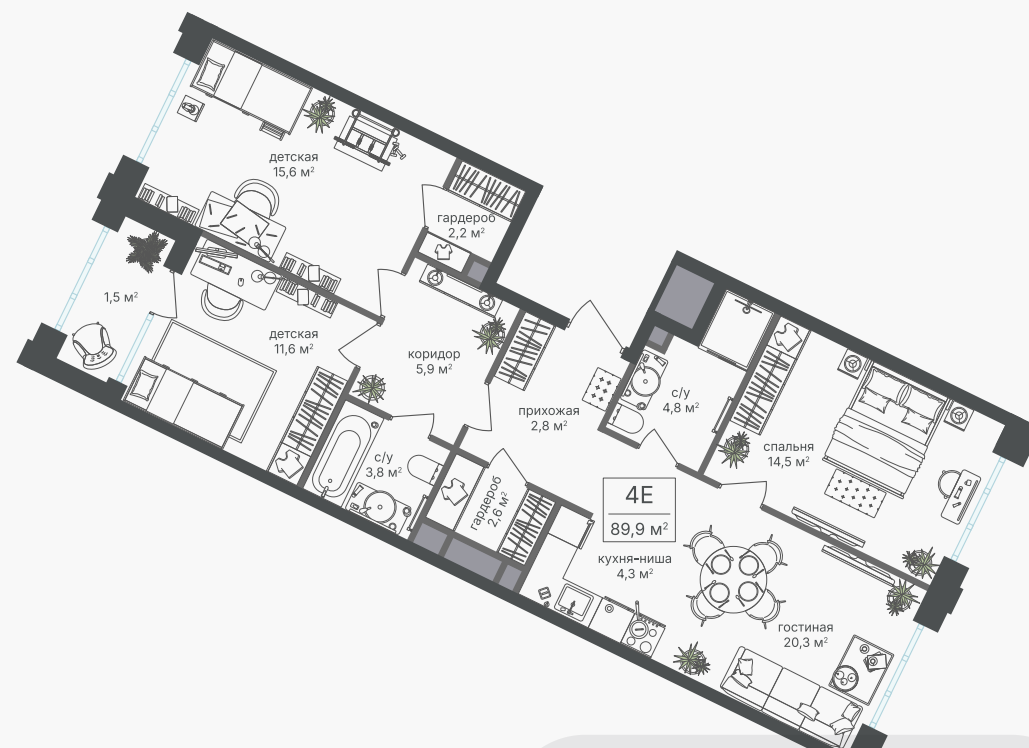

## 4-комнатная евроквартира, 89.9 м<sup>2</sup>

ЖИЛОЙ КОМПЛЕКС  
Михалковский

Корпус 2      Секция 6      Этаж 4 / 20

Комнат 4      Площадь 89.9 м<sup>2</sup>      Отделка Нет

**43 844 230 руб**

Артикул 2-4-440