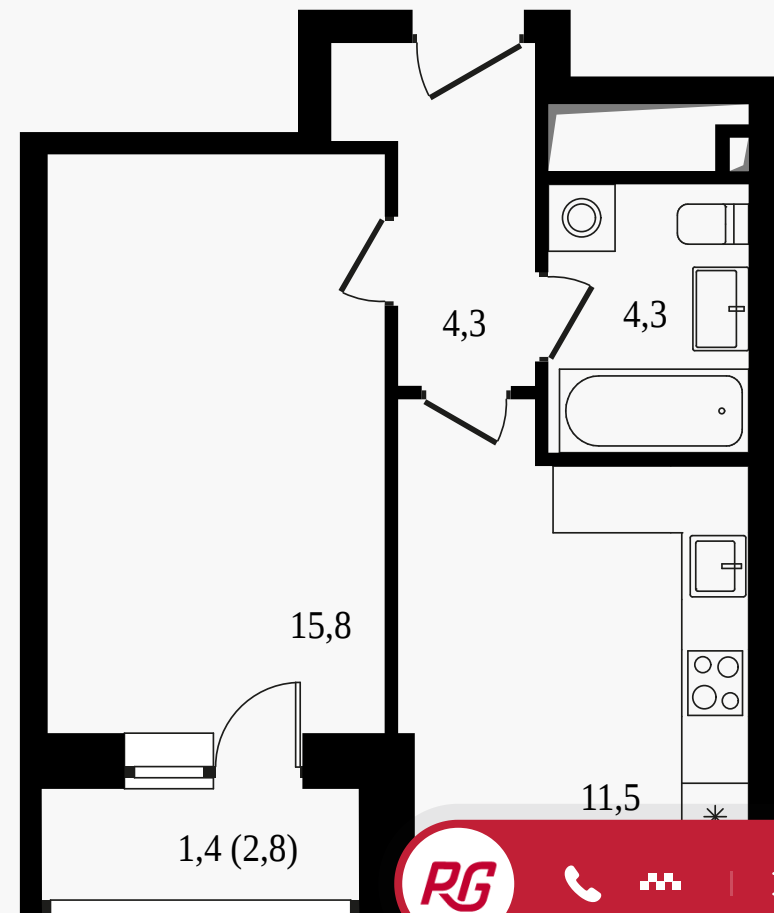

PG-ДЕВЕЛОПМЕНТ

+7 (495) 125-14-45

1-комнатная квартира, 37.3 м²

ЖИЛОЙ КОМПЛЕКС
Петровский парк

Корпус Секция Этаж
Б 1 3 / 25

Комнат Площадь Отделка
1 37.3 м² Нет

7 068 350 руб

Артикул Б-3-004

PG-ДЕВЕЛОПМЕНТ

+7 (495) 125-14-45

1-комнатная квартира, 37.3 м²

ЖИЛОЙ КОМПЛЕКС
Петровский парк

Корпус Б Секция 1 Этаж 3 / 25

Комнат 1 Площадь 37.3 м² Отделка Нет

7 068 350 руб

Артикул Б-3-004