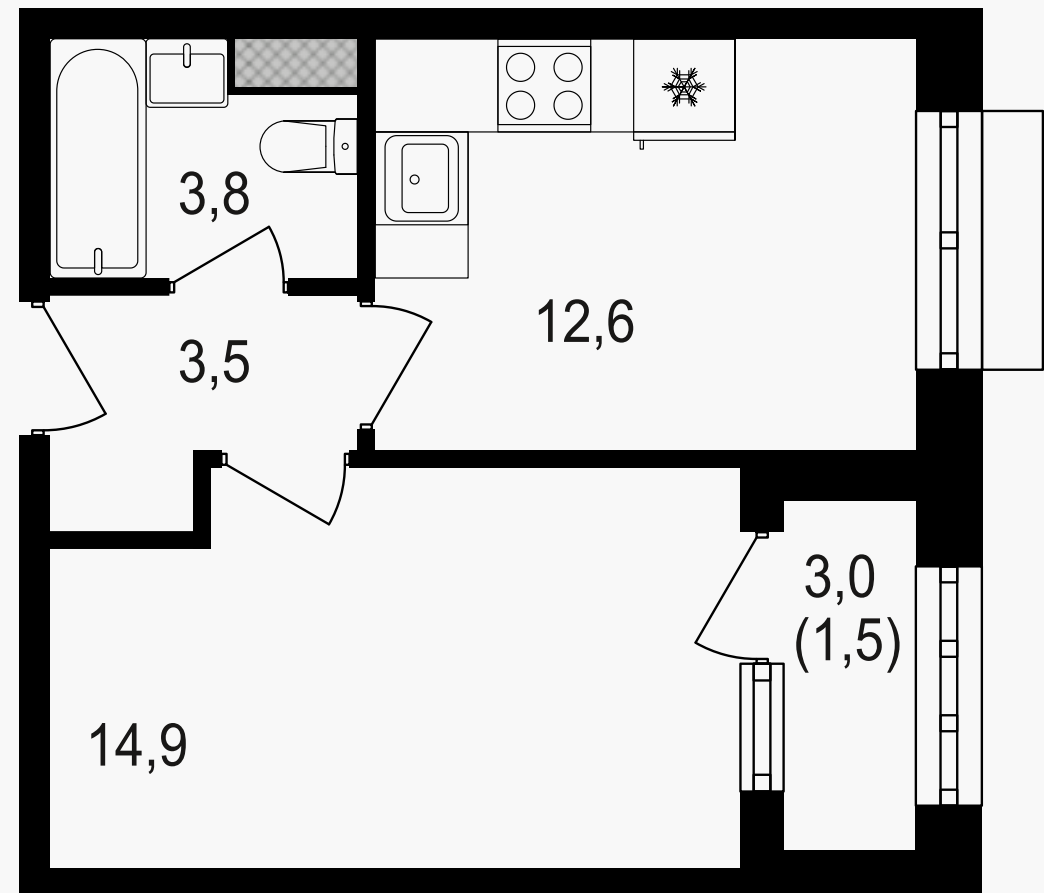

## 1-комнатная квартира, 36.8 м<sup>2</sup>

ЖИЛОЙ КОМПЛЕКС  
Михалковский

Корпус 3      Секция 3      Этаж 17 / 20

Комнат 1      Площадь 36.8 м<sup>2</sup>      Отделка Нет

**18 249 120 руб**

Артикул 3-17-291

# 1-комнатная квартира, 36.8 м<sup>2</sup>

ЖИЛОЙ КОМПЛЕКС

Михалковский

Корпус 3 Секция 3 Этаж 17 / 20

Комнат 1 Площадь 36.8 м<sup>2</sup> Отделка Нет

18 249 120 руб

Артикул 3-17-291