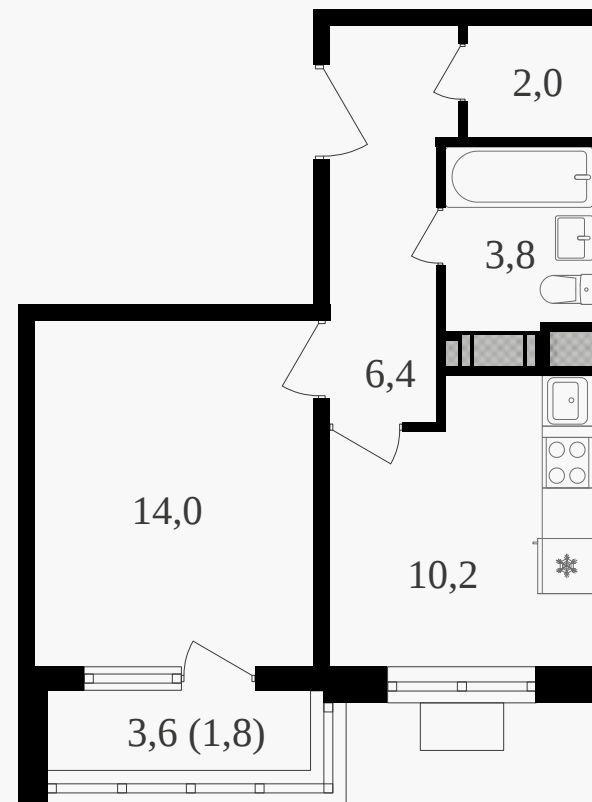

PG-ДЕВЕЛОПМЕНТ

1-комнатная квартира, 39.2 м² с отделкой

ЖИЛОЙ КОМПЛЕКС
Октябрьское поле

Корпус 3   Секция 1   Этаж 15 / 27

Комнат 1   Площадь 39.2 м²   Отделка **Есть ✓**

19 560 800 руб

Артикул 3к3-15-118