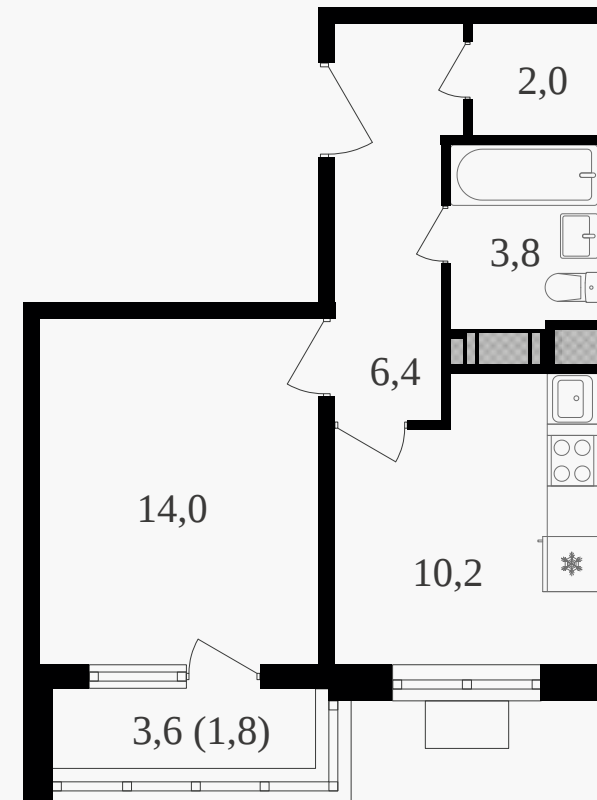

PG-ДЕВЕЛОПМЕНТ

1-комнатная квартира, 39.2 м² с отделкой

ЖИЛОЙ КОМПЛЕКС
Октябрьское поле

Корпус 3   Секция 1   Этаж 15 / 27

Комнат 1   Площадь 39.2 м²   Отделка **Есть ✓**

19 600 000 руб

Артикул 3к3-15-118