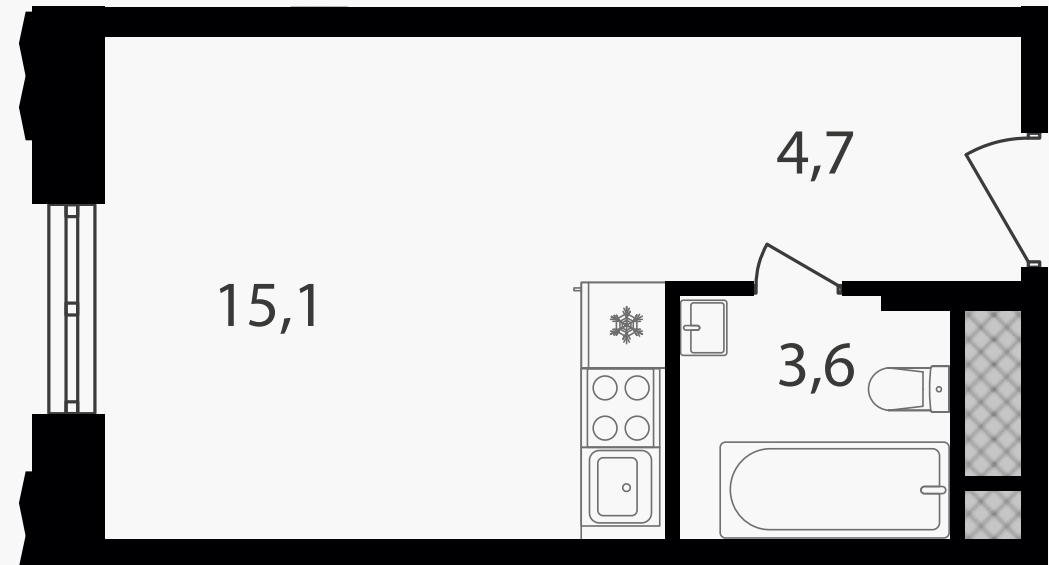

PG-ДЕВЕЛОПМЕНТ

Студия-апартаменты, 23.4 м² с отделкой

ЖИЛОЙ КОМПЛЕКС

Варшавские ворота

Корпус 1   Секция 3   Этаж 24 / 30

Комнат 1   Площадь 23.4 м²   Отделка **Есть ✓**

8 480 160 руб

Артикул 1-24-615