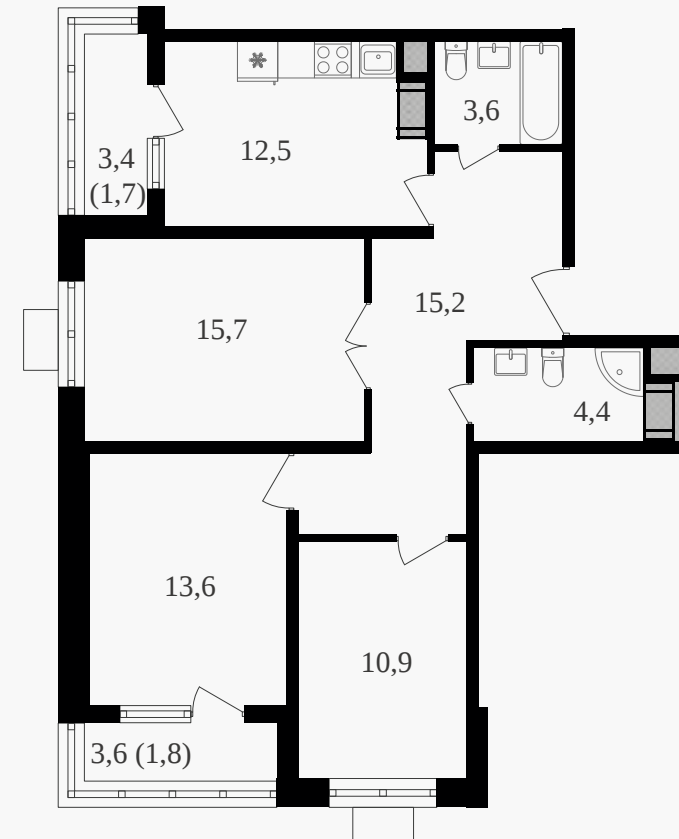

PG-ДЕВЕЛОПМЕНТ

3-комнатная квартира, 79.4 м² с отделкой

ЖИЛОЙ КОМПЛЕКС

Октябрьское поле

Корпус 2 Секция 1 Этаж 19 / 27

Комнат 3 Площадь 79.4 м² Отделка **Есть ✓**

35 015 400 руб

Артикул 3к2-19-171