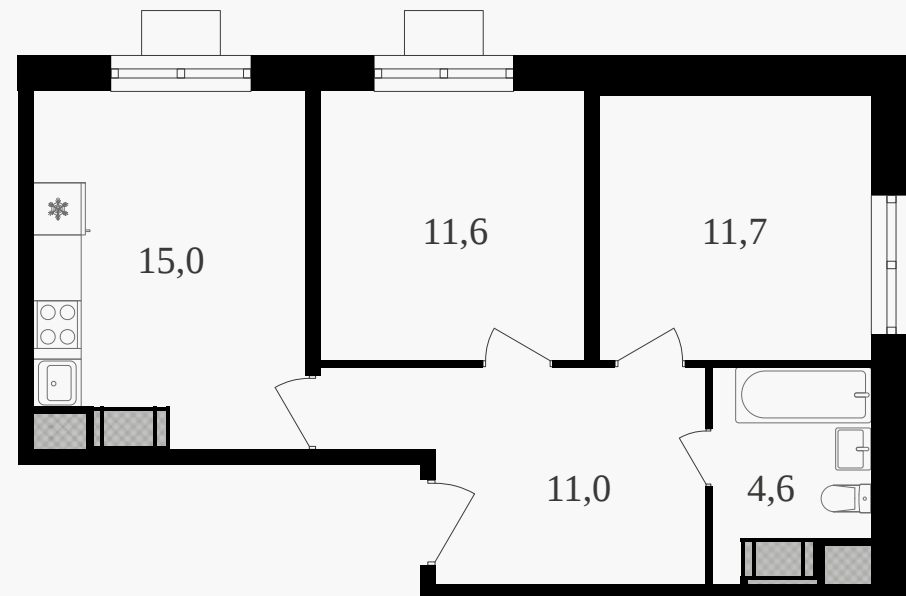

PG-ДЕВЕЛОПМЕНТ

+7 (495) 125-14-45

2-комнатная квартира, 54.7 м² с отделкой

ЖИЛОЙ КОМПЛЕКС
Октябрьское поле

Корпус 1 Секция 1 Этаж 21 / 21

Комнат 2 Площадь 54.7 м² Отделка **Есть ✓**

17 495 940 руб

Артикул 3к1-21-134