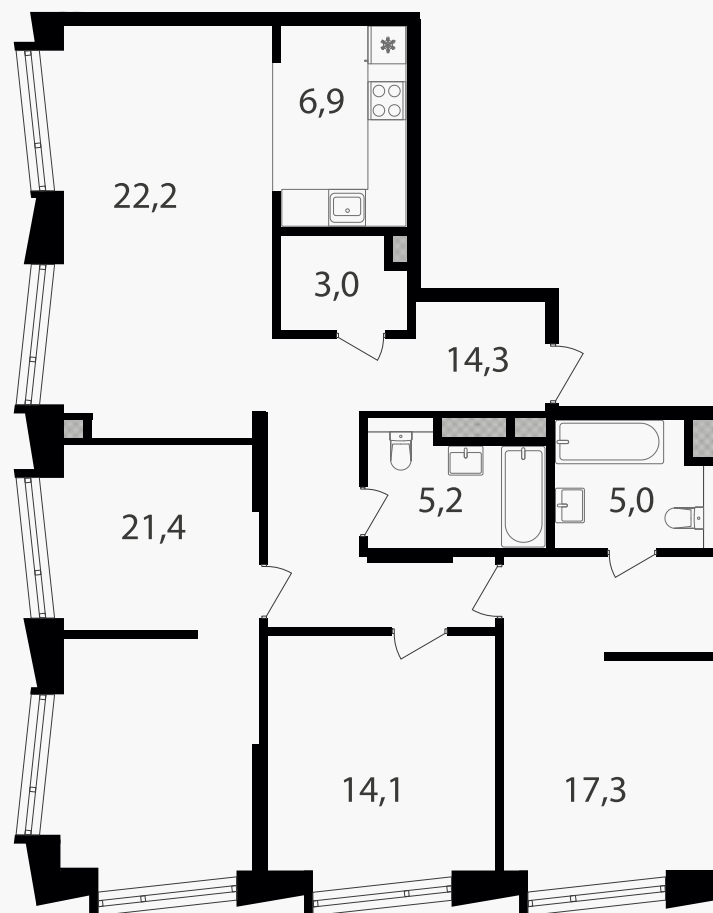

PG-ДЕВЕЛОПМЕНТ

4-комнатная евроквартира, 109.4 м²

ЖИЛОЙ КОМПЛЕКС

Петровский парк II

Корпус 1 Секция 4 Этаж 19 / 25

Комнат 3 Площадь 109.4 м² Отделка Нет

47 512 420 руб

Артикул 1-19-0546