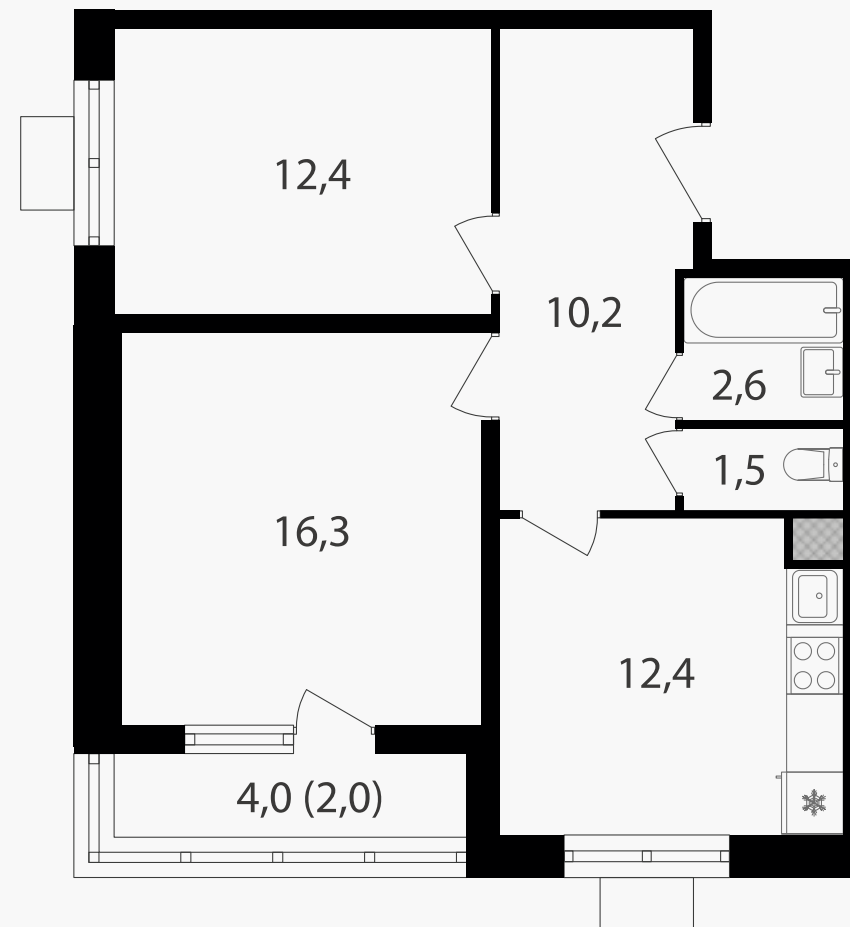

PG-ДЕВЕЛОПМЕНТ

2-комнатная квартира, 57.4 м² с отделкой

ЖИЛОЙ КОМПЛЕКС
Октябрьское поле

Корпус 1 Секция 3 Этаж 2 / 27

Комнат 2 Площадь 57.4 м² Отделка **Есть ✓**

21 697 200 руб

Артикул 3к1-2-262

PG-ДЕВЕЛОПМЕНТ

2-комнатная квартира, 57.4 м² с отделкой

ЖИЛОЙ КОМПЛЕКС
Октябрьское поле

Корпус 1 Секция 3 Этаж 2 / 27

Комнат 2 Площадь 57.4 м² Отделка **Есть ✓**

21 697 200 руб

Артикул 3к1-2-262