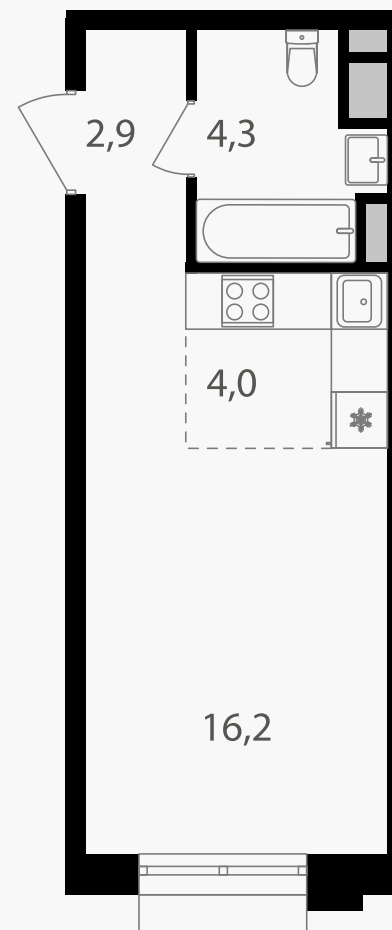

PG-ДЕВЕЛОПМЕНТ

Студия, 27.4 м²

ЖИЛОЙ КОМПЛЕКС
Михалковский

Корпус 6 Секция 2 Этаж 5 / 9

Комнат 1 Площадь 27.4 м² Отделка Нет

12 669 760 руб

Артикул 6-5-061

PG-ДЕВЕЛОПМЕНТ

Студия, 27.4 м²

ЖИЛОЙ КОМПЛЕКС
Михалковский

Корпус 6 Секция 2 Этаж 5 / 9

Комнат 1 Площадь 27.4 м² Отделка Нет

12 669 760 руб

Артикул 6-5-061