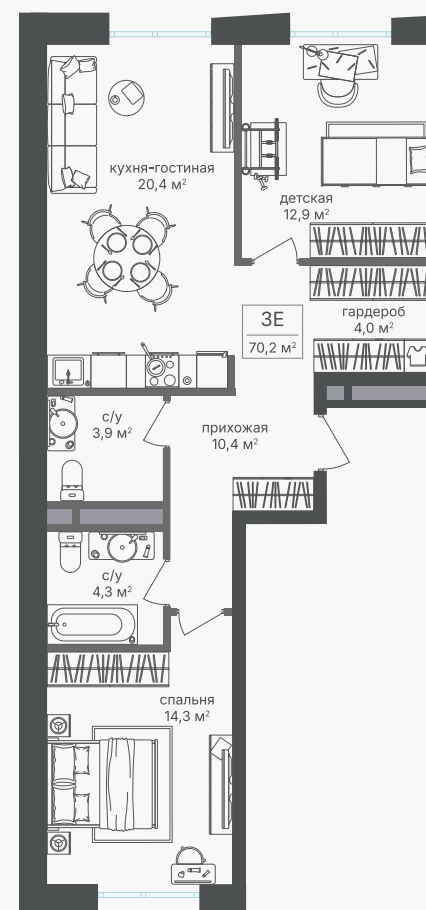

PG-ДЕВЕЛОПМЕНТ

+7 (495) 125-14-45

3-комнатная евроквартира, 70.2 м²

ЖИЛОЙ КОМПЛЕКС

Семеновский парк 2

Корпус 1
Секция 2
Этаж 15 / 18

Комнат 2
Площадь 70.2 м²
Отделка Нет

30 501 900 руб

Артикул 1-15-427

PG-ДЕВЕЛОПМЕНТ

+7 (495) 125-14-45

3-комнатная евроквартира, 70.2 м²

ЖИЛОЙ КОМПЛЕКС

Семеновский парк 2

Корпус 1 Секция 2 Этаж 15 / 18

Комнат 2 Площадь 70.2 м² Отделка Нет