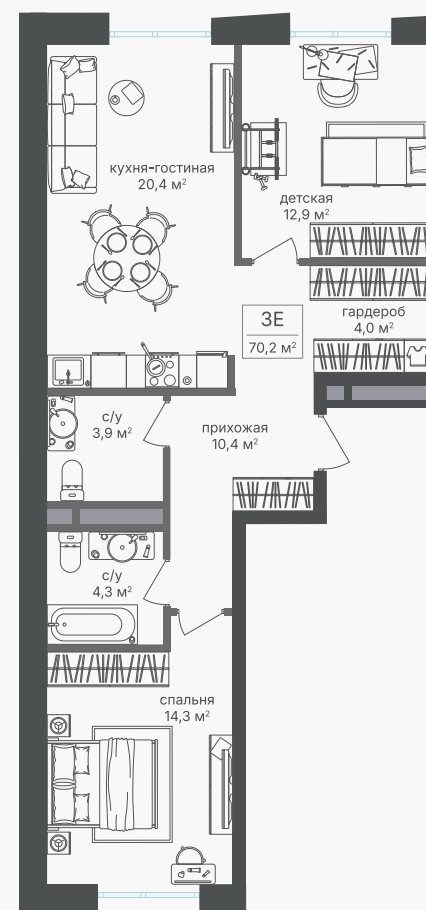

PG-ДЕВЕЛОПМЕНТ

+7 (495) 125-14-45

3-комнатная евроквартира, 70.2 м²

ЖИЛОЙ КОМПЛЕКС

Семеновский парк 2

Корпус 1
Секция 2
Этаж 15 / 18

Комнат 2
Площадь 70.2 м²
Отделка Нет

29 989 440 руб

Артикул 1-15-427

PG-ДЕВЕЛОПМЕНТ

+7 (495) 125-14-45

3-комнатная евроквартира, 70.2 м²

ЖИЛОЙ КОМПЛЕКС

Семеновский парк 2

Корпус 1
Секция 2
Этаж 15 / 18

Комнат 2
Площадь 70.2 м²
Отделка Нет