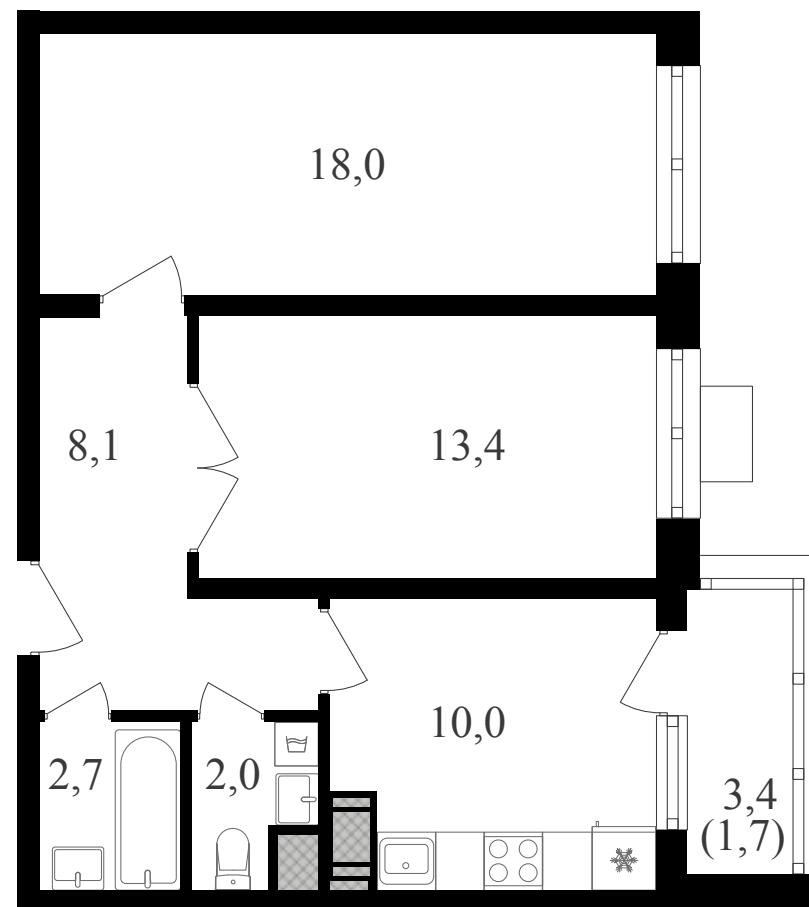

PG-ДЕВЕЛОПМЕНТ

+7 (495) 125-14-45

2-комнатная квартира, 55.9 м² с отделкой

ЖИЛОЙ КОМПЛЕКС
Октябрьское поле

Корпус 1   Секция 1   Этаж 14 / 25

Комнат 2   Площадь 55.9 м²   Отделка **Есть ✓**

18 447 000 руб

Артикул 2к1-14-128