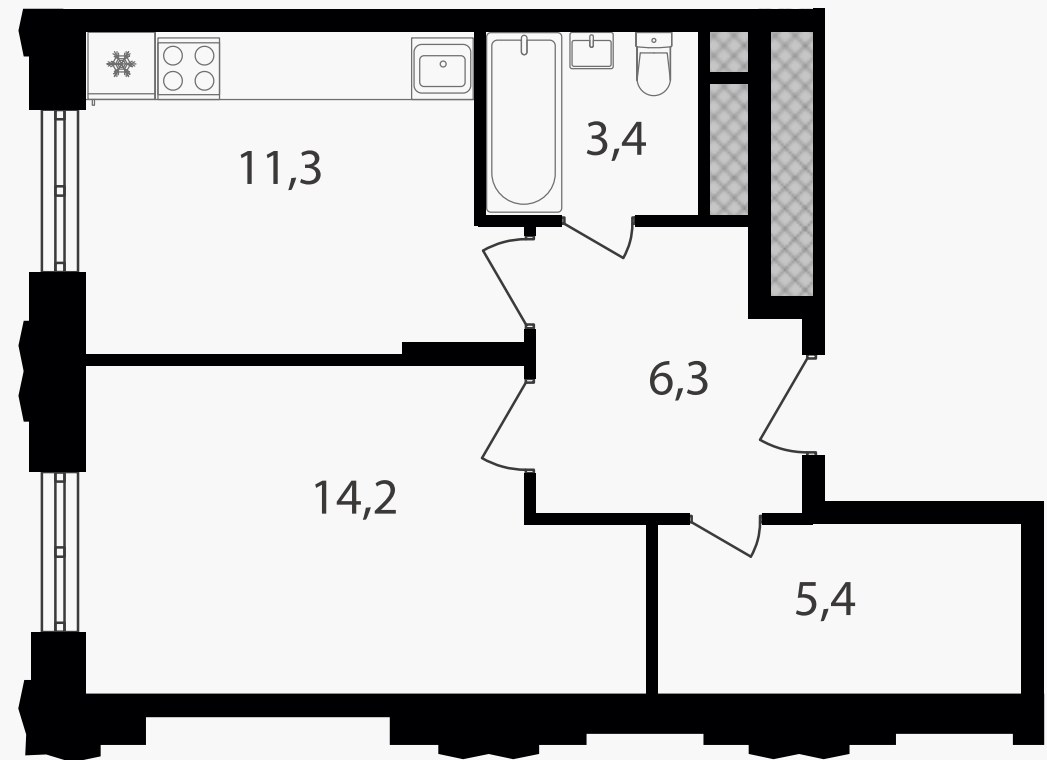

PG-ДЕВЕЛОПМЕНТ

1-комнатные апартаменты, 40.6 м² с отделкой

ЖИЛОЙ КОМПЛЕКС

Варшавские ворота

Корпус 1   Секция 2.3   Этаж 24 / 30

Комнат 1   Площадь 40.6 м²   Отделка **Есть ✓**

10 876 740 руб

Артикул 1-24-616