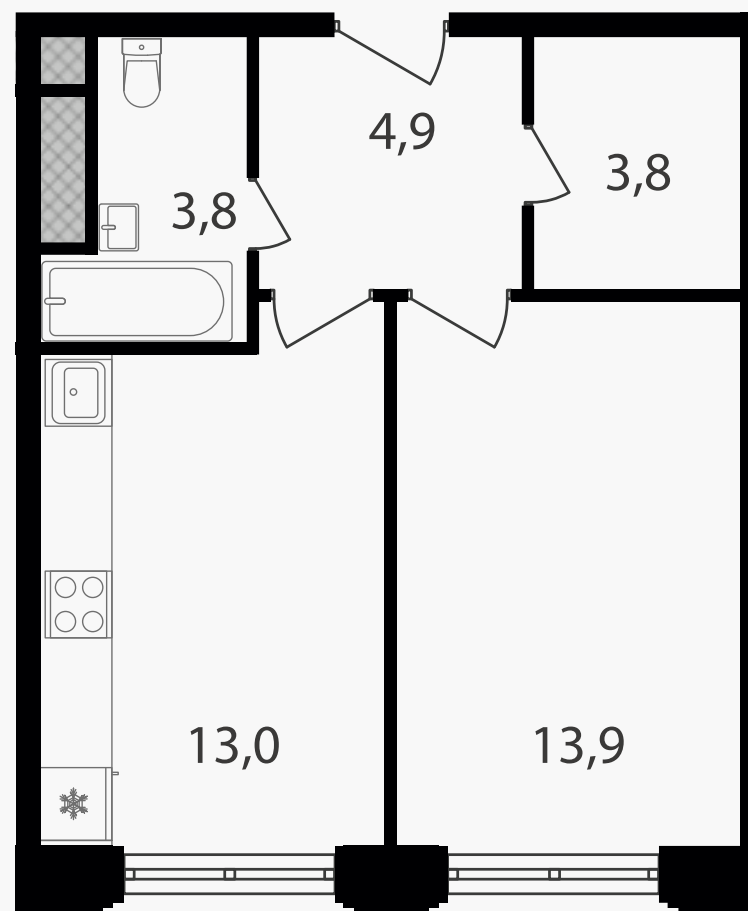

PG-ДЕВЕЛОПМЕНТ

1-комнатные апартаменты, 39.4 м² с отделкой

ЖИЛОЙ КОМПЛЕКС

Варшавские ворота

Корпус 1 Секция 4 Этаж 9 / 9

Комнат 1 Площадь 39.4 м² Отделка **Есть ✓**

10 712 860 руб

Артикул 1-9-744