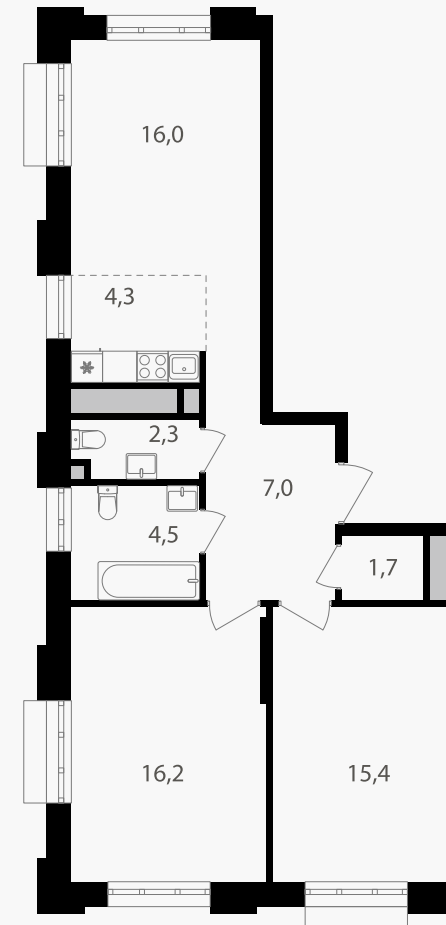

PG-ДЕВЕЛОПМЕНТ

3-комнатная евроквартира, 67.4 м²

ЖИЛОЙ КОМПЛЕКС
Михалковский

Корпус Секция Этаж
5 1 14 / 20

Комнат Площадь Отделка
3 67.4 м² Нет

27 593 560 руб

Артикул 5-14-087

PG-ДЕВЕЛОПМЕНТ

3-комнатная евроквартира, 67.4 м²

ЖИЛОЙ КОМПЛЕКС
Михалковский

Корпус 5 Секция 1 Этаж 14 / 20

Комнат 3 Площадь 67.4 м² Отделка Нет

27 593 560 руб

Артикул 5-14-087