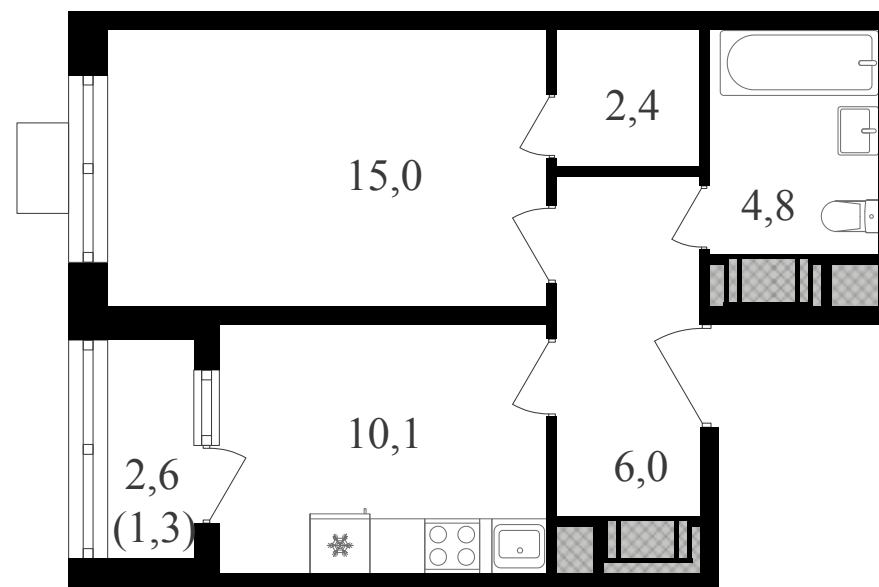

# 1К, 39.6 м<sup>2</sup> с отделкой

ЖИЛОЙ КОМПЛЕКС  
Октябрьское поле

Корпус	Секция	Этаж
2	1	6 / 27
Комнат	Площадь	Отделка
1	39.6 м <sup>2</sup>	Есть ✓

11 990 880 руб

Артикул 3к2-6-044

PG-ДЕВЕЛОПМЕНТ

+7 (495) 125-14-45

# 1К, 39.6 м<sup>2</sup> с отделкой

ЖИЛОЙ КОМПЛЕКС  
Октябрьское поле

Корпус 2      Секция 1      Этаж 6 / 27

Комнат 1      Площадь 39.6 м<sup>2</sup>      Отделка **Есть ✓**

**11 990 880 руб**

Артикул 3к2-6-044