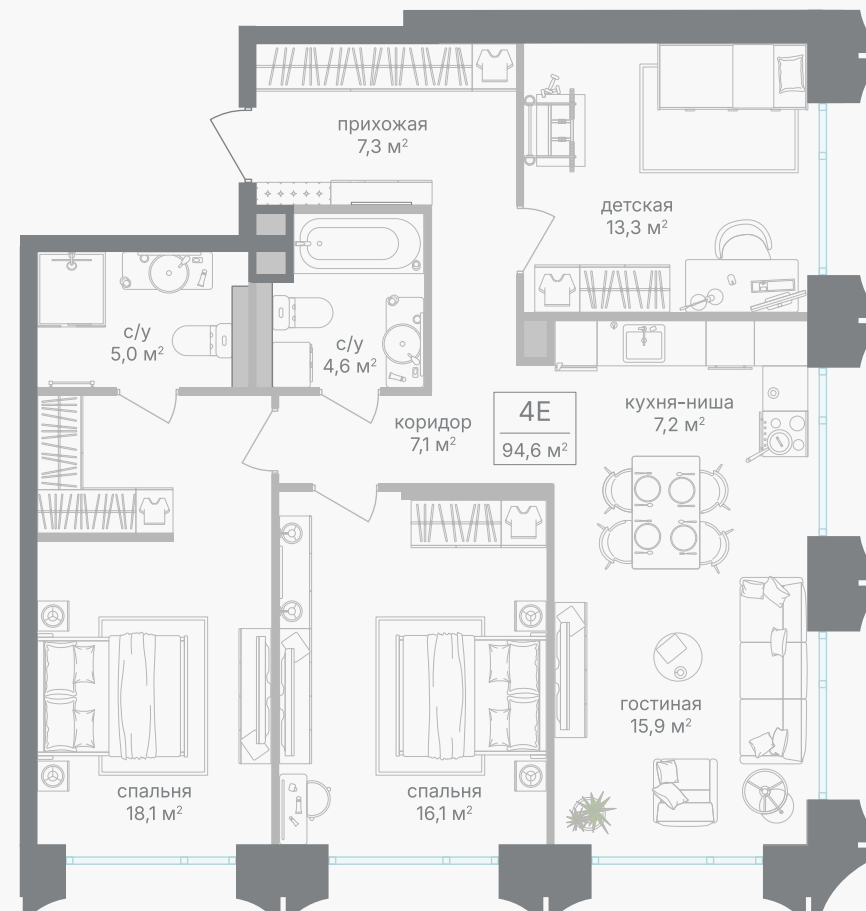

PG-ДЕВЕЛОПМЕНТ

4-комнатная евроквартира, 94.6 м²

ЖИЛОЙ КОМПЛЕКС

Петровский парк II

Корпус 1 Секция 1 Этаж 6 / 25

Комнат 3 Площадь 94.6 м² Отделка Нет

42 324 040 руб

Артикул 1-6-0035