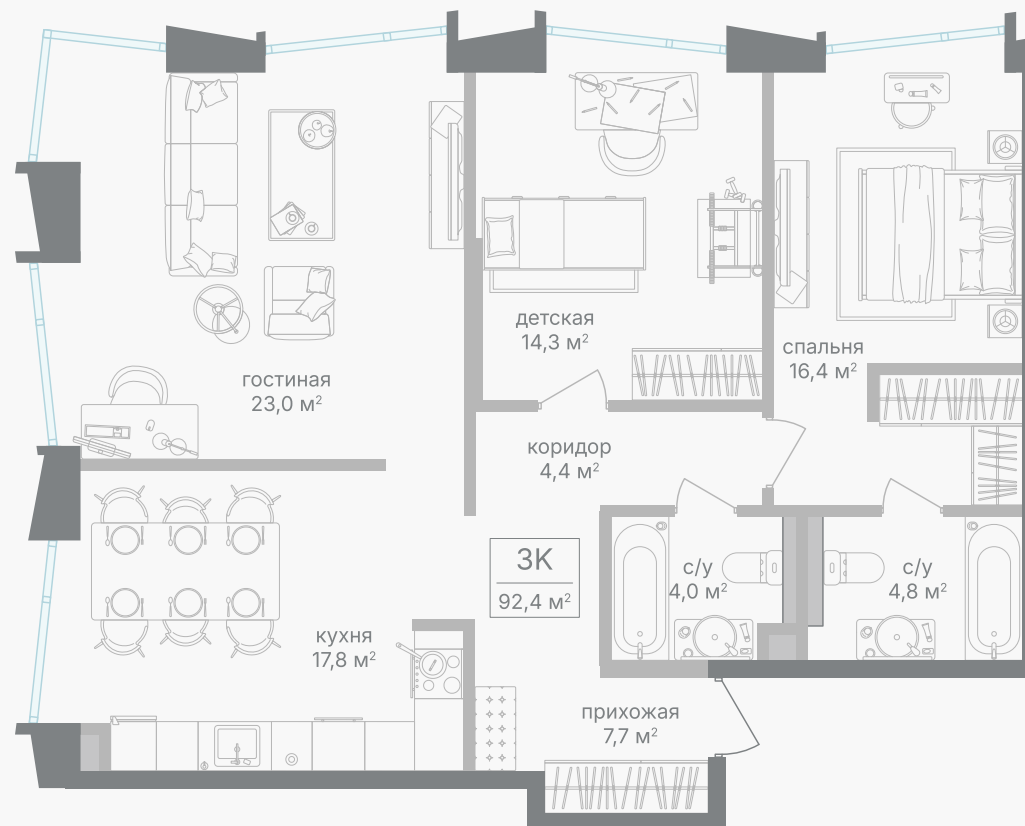

PG-ДЕВЕЛОПМЕНТ

3-комнатная квартира, 92.4 м²

ЖИЛОЙ КОМПЛЕКС

Петровский парк II

| | | |
|--------|---------------------|---------|
| Корпус | Секция | Этаж |
| 1 | 4 | 20 / 25 |
| Комнат | Площадь | Отделка |
| 3 | 92.4 м ² | Нет |

45 710 280 руб

Артикул 1-20-0547

PG-ДЕВЕЛОПМЕНТ

3-комнатная квартира, 92.4 м²

ЖИЛОЙ КОМПЛЕКС

Петровский парк II

Корпус 1 Секция 4 Этаж 20 / 25

Комнат 3 Площадь 92.4 м² Отделка Нет