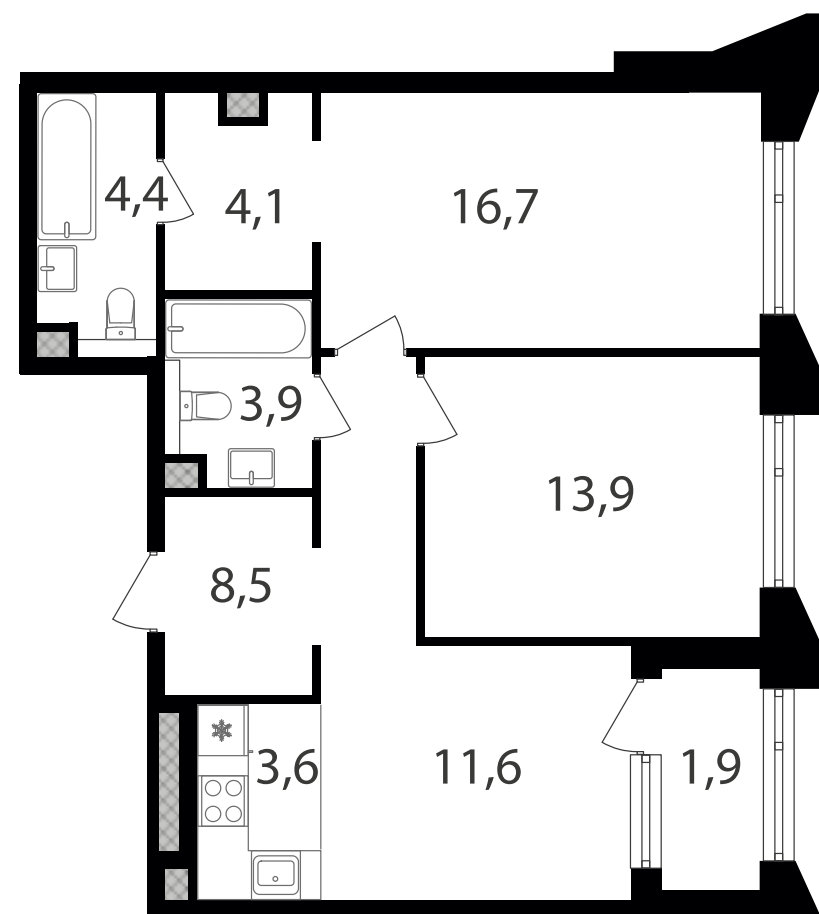

PG-ДЕВЕЛОПМЕНТ

+7 (495) 125-14-45

3-комнатная евроквартира, 68.6 м²

ЖИЛОЙ КОМПЛЕКС

Петровский парк II

Корпус 1 Секция 6 Этаж 8 / 15

Комнат 3 Площадь 68.6 м² Отделка Нет

23 735 600 руб

Артикул 1-8-0803

PG-ДЕВЕЛОПМЕНТ

+7 (495) 125-14-45

3-комнатная евроквартира, 68.6 м²

ЖИЛОЙ КОМПЛЕКС

Петровский парк II

Корпус 1 Секция 6 Этаж 8 / 15

Комнат 3 Площадь 68.6 м² Отделка Нет