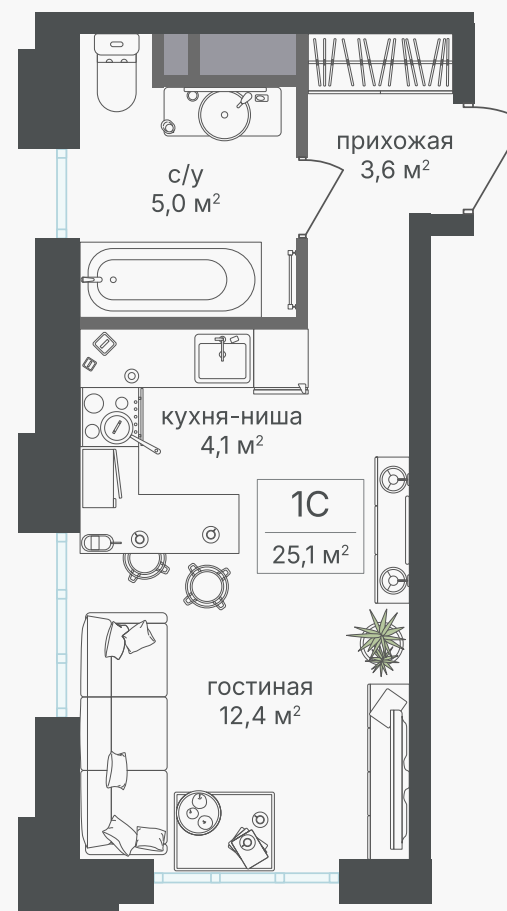

PG-ДЕВЕЛОПМЕНТ

Студия, 25.1 м²

ЖИЛОЙ КОМПЛЕКС
Михалковский

Корпус 4 Секция 1 Этаж 2 / 20

Комнат 1 Площадь 25.1 м² Отделка Нет

11 741 780 руб

Артикул 4-2-006

PG-ДЕВЕЛОПМЕНТ

Студия, 25.1 м²

ЖИЛОЙ КОМПЛЕКС
Михалковский

Корпус 4 Секция 1 Этаж 2 / 20

Комнат 1 Площадь 25.1 м² Отделка Нет

11 741 780 руб

Артикул 4-2-006