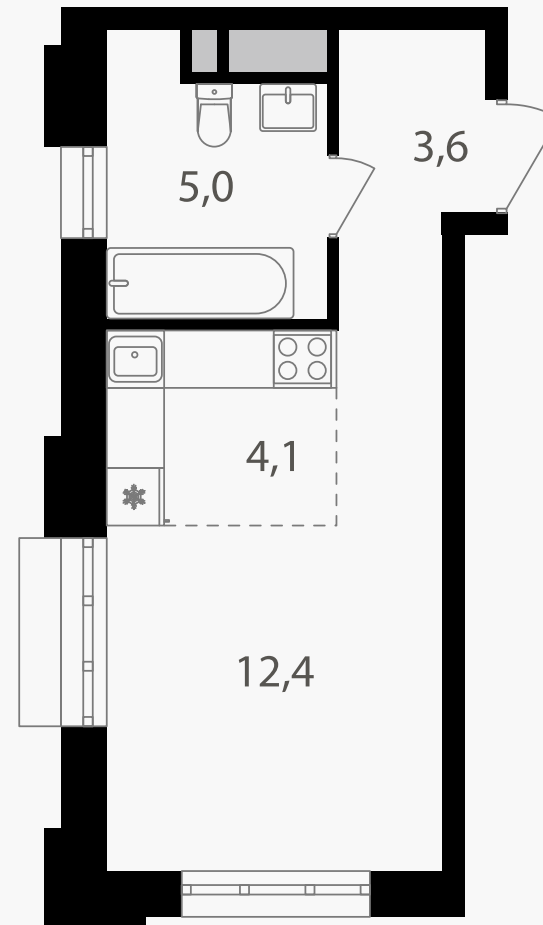

PG-ДЕВЕЛОПМЕНТ

Студия, 25.1 м²

ЖИЛОЙ КОМПЛЕКС
Михалковский

Корпус 4 Секция 1 Этаж 2 / 20

Комнат 1 Площадь 25.1 м² Отделка Нет

11 741 780 руб

Артикул 4-2-006

PG-ДЕВЕЛОПМЕНТ

Студия, 25.1 м²

ЖИЛОЙ КОМПЛЕКС
Михалковский

Корпус 4 Секция 1 Этаж 2 / 20

Комнат 1 Площадь 25.1 м² Отделка Нет

11 741 780 руб

Артикул 4-2-006