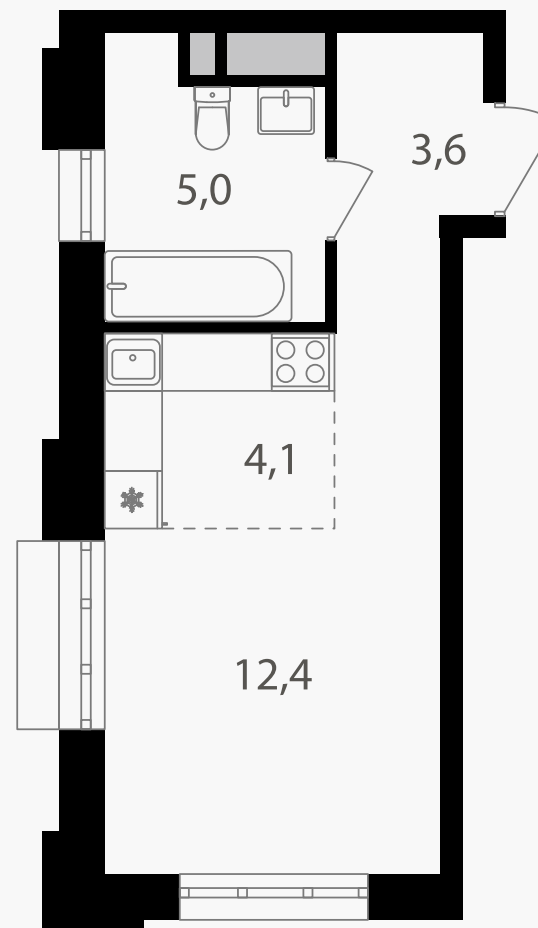

PG-ДЕВЕЛОПМЕНТ

Студия, 25.1 м²

ЖИЛОЙ КОМПЛЕКС
Михалковский

Корпус 4 Секция 1 Этаж 2 / 20

Комнат 1 Площадь 25.1 м² Отделка Нет

10 511 880 руб

Артикул 4-2-006

PG-ДЕВЕЛОПМЕНТ

Студия, 25.1 м²

ЖИЛОЙ КОМПЛЕКС
Михалковский

Корпус 4 Секция 1 Этаж 2 / 20

Комнат 1 Площадь 25.1 м² Отделка Нет

10 511 880 руб

Артикул 4-2-006