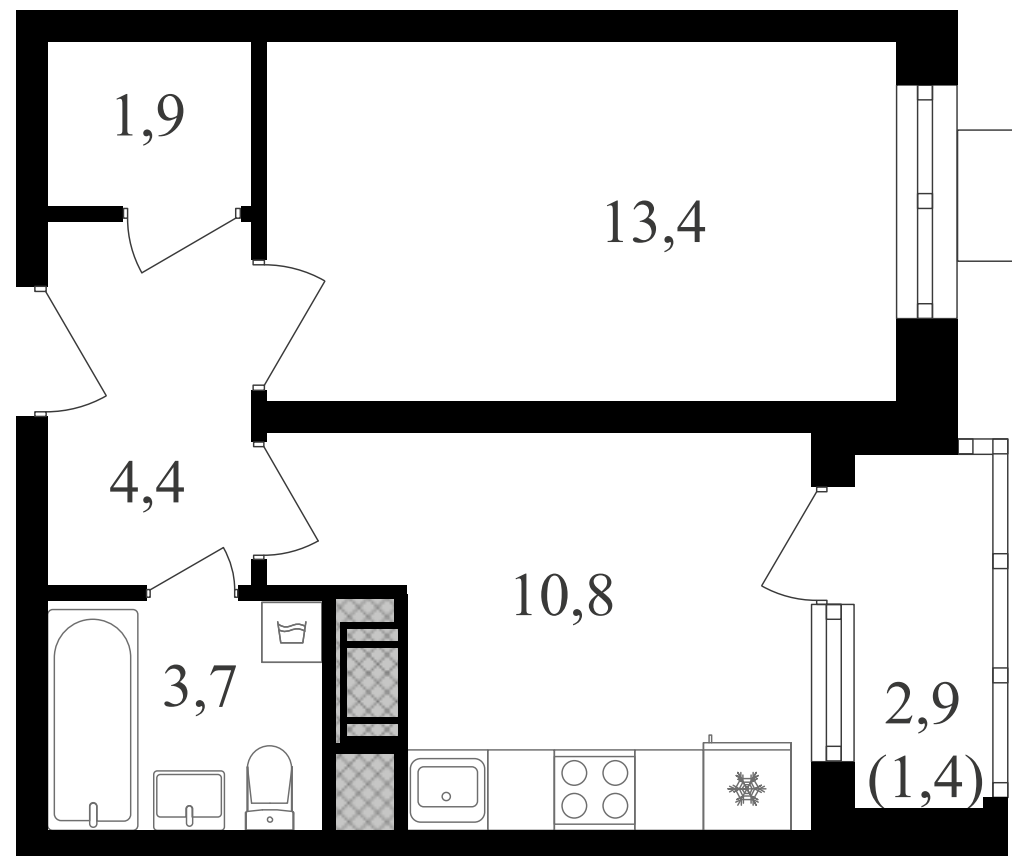

PG-ДЕВЕЛОПМЕНТ

+7 (495) 125-14-45

1-комнатная квартира, 35.6 м² с отделкой

ЖИЛОЙ КОМПЛЕКС
Октябрьское поле

Корпус	Секция	Этаж
4	1	24 / 25
Комнат	Площадь	Отделка
1	35.6 м ²	Есть ✓

13 314 400 руб

Артикул 2к4-24-228

PG-ДЕВЕЛОПМЕНТ

+7 (495) 125-14-45

1-комнатная квартира, 35.6 м² с отделкой

ЖИЛОЙ КОМПЛЕКС
Октябрьское поле

Корпус 4 Секция 1 Этаж 24 / 25

Комнат 1 Площадь 35.6 м² Отделка **Есть ✓**

13 314 400 руб

Артикул 2к4-24-228