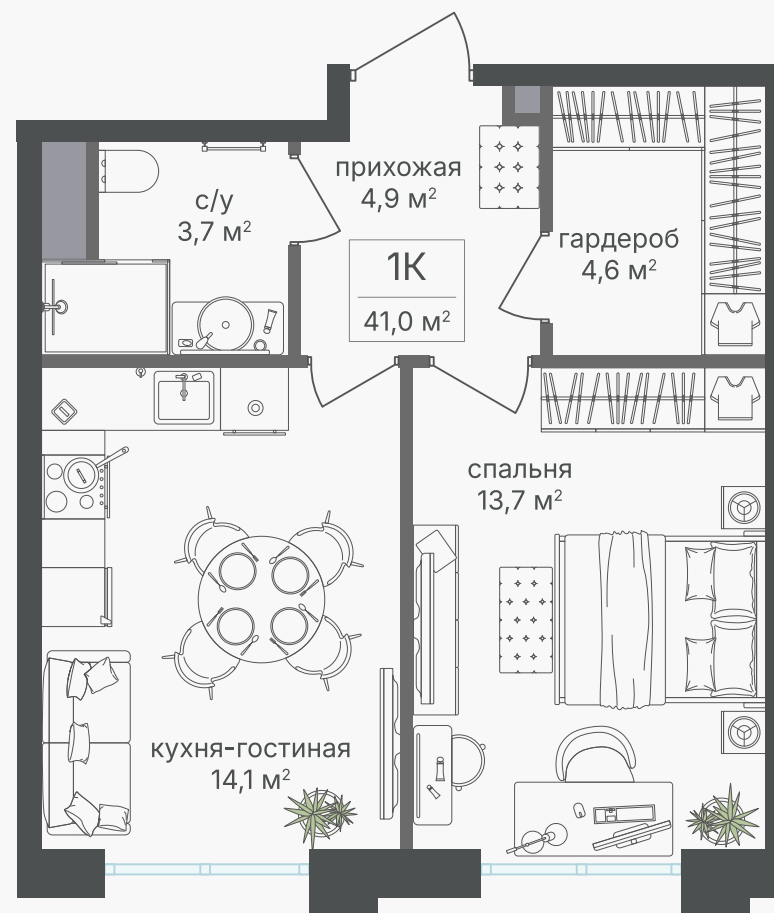

PG-ДЕВЕЛОПМЕНТ

1-комнатная квартира, 41 м²

ЖИЛОЙ КОМПЛЕКС
Михалковский

Корпус 6 Секция 2 Этаж 5 / 9

Комнат 1 Площадь 41 м² Отделка Нет

19 065 000 руб

Артикул 6-5-062

PG-ДЕВЕЛОПМЕНТ

1-комнатная квартира, 41 м²

ЖИЛОЙ КОМПЛЕКС
Михалковский

Корпус 6 Секция 2 Этаж 5 / 9

Комнат 1 Площадь 41 м² Отделка Нет

19 065 000 руб

Артикул 6-5-062