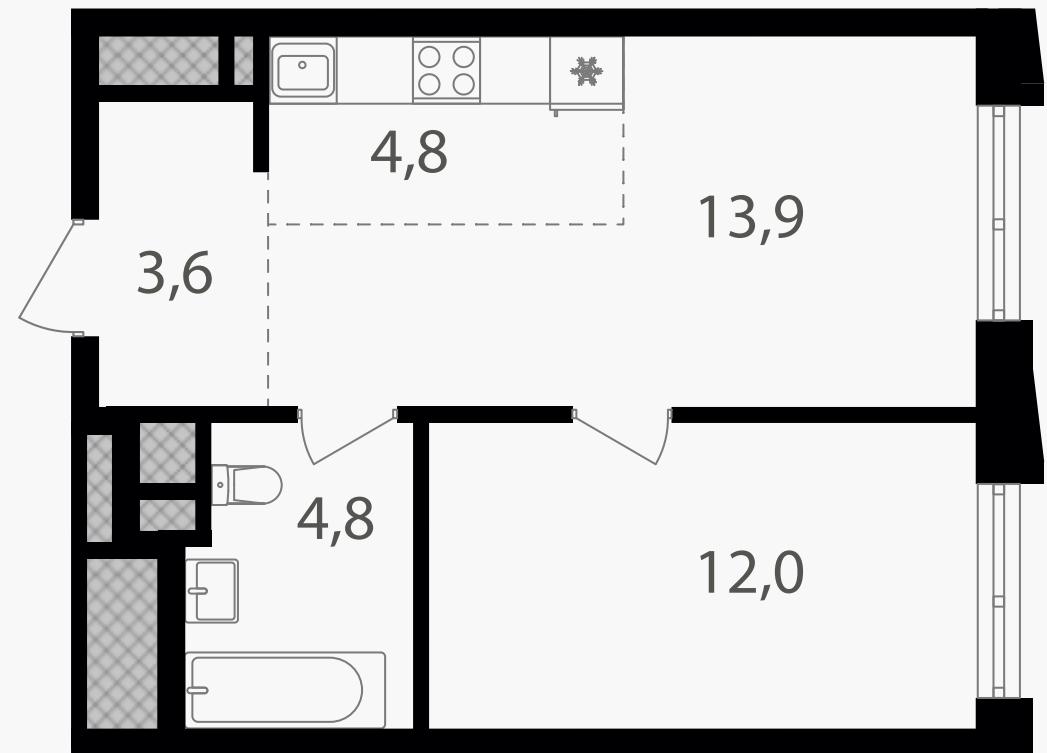

PG-ДЕВЕЛОПМЕНТ

2-комнатная евроквартира, 39.2 м²

ЖИЛОЙ КОМПЛЕКС

Семеновский парк 2

Корпус 1 Секция 1 Этаж 26 / 26

Комнат 1 Площадь 39.2 м² Отделка Нет

16 342 480 руб

Артикул 1-26-300