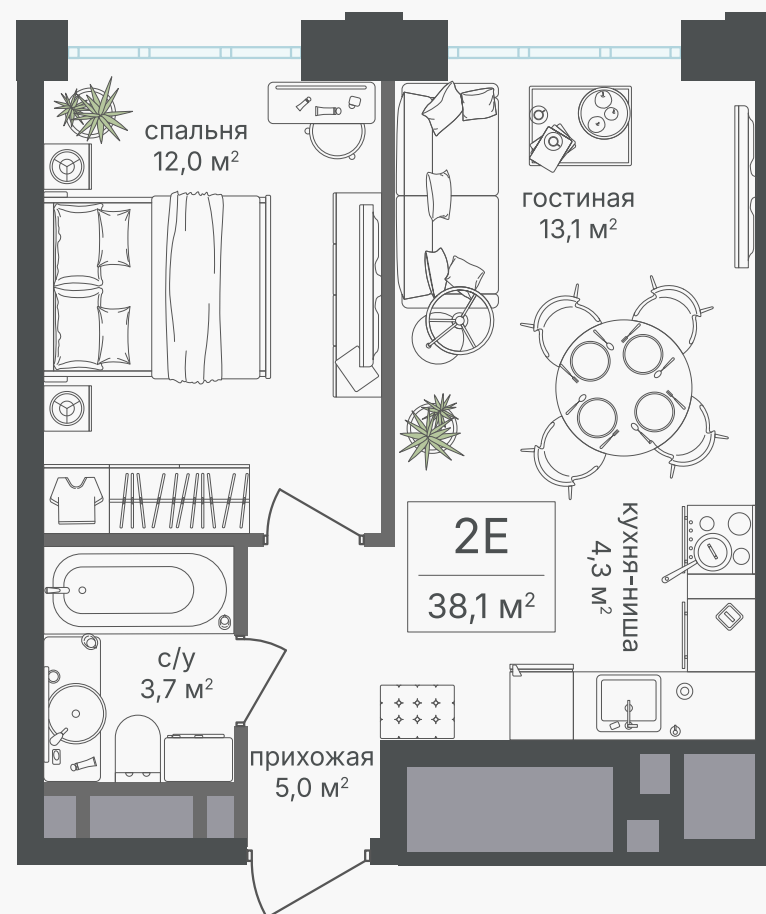

## 2-комнатная евроквартира, 38.1 м<sup>2</sup>

ЖИЛОЙ КОМПЛЕКС  
Михалковский

Корпус 2 Секция 6 Этаж 4 / 20

Комнат 2 Площадь 38.1 м<sup>2</sup> Отделка Нет

**19 583 400 руб**

Артикул 2-4-442

PG-ДЕВЕЛОПМЕНТ

## 2-комнатная евроквартира, 38.1 м<sup>2</sup>

ЖИЛОЙ КОМПЛЕКС  
Михалковский

Корпус 2      Секция 6      Этаж 4 / 20

Комнат 2      Площадь 38.1 м<sup>2</sup>      Отделка Нет

19 583 400 руб

Артикул 2-4-442