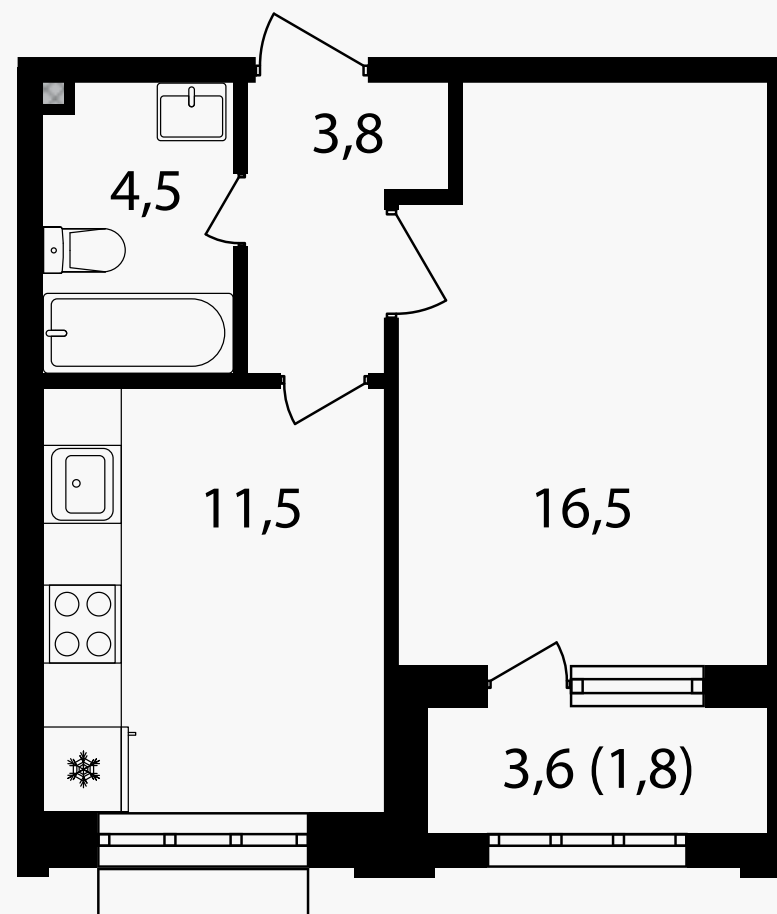

PG-ДЕВЕЛОПМЕНТ

1-комнатная квартира, 38.1 м²

ЖИЛОЙ КОМПЛЕКС
Михалковский

Корпус 3 Секция 2 Этаж 15 / 20

Комнат 1 Площадь 38.1 м² Отделка Нет

16 363 950 руб

Артикул 3-15-165

PG-ДЕВЕЛОПМЕНТ

1-комнатная квартира, 38.1 м²

ЖИЛОЙ КОМПЛЕКС
Михалковский

Корпус 3 Секция 2 Этаж 15 / 20

Комнат 1 Площадь 38.1 м² Отделка Нет

16 363 950 руб

Артикул 3-15-165