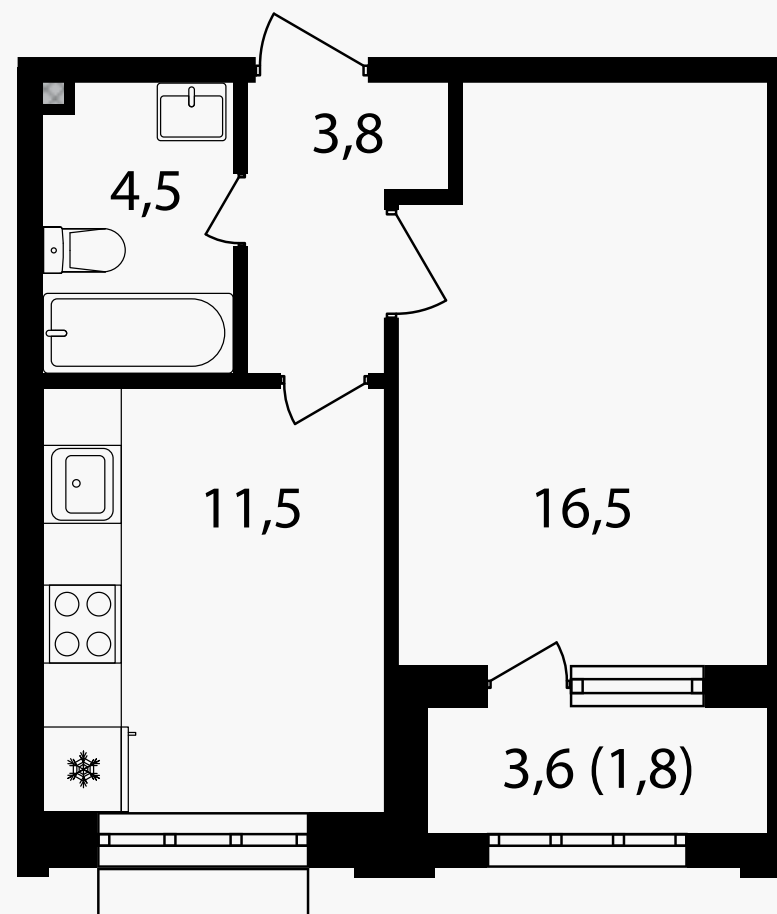

PG-ДЕВЕЛОПМЕНТ

1-комнатная квартира, 38 м²

ЖИЛОЙ КОМПЛЕКС
Михалковский

Корпус 3 Секция 2 Этаж 15 / 20

Комнат 1 Площадь 38 м² Отделка Нет

18 232 400 руб

Артикул 3-15-165

PG-ДЕВЕЛОПМЕНТ

1-комнатная квартира, 38 м²

ЖИЛОЙ КОМПЛЕКС

Михалковский

Корпус 3 Секция 2 Этаж 15 / 20

Комнат 1 Площадь 38 м² Отделка Нет

18 232 400 руб

Артикул 3-15-165