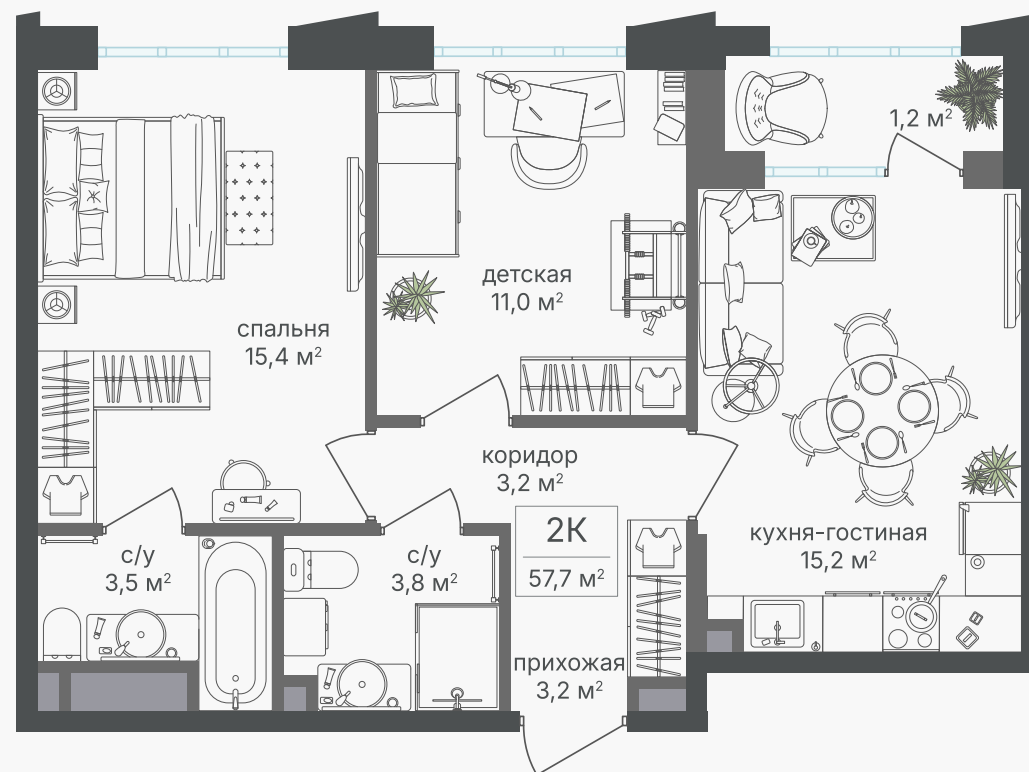

PG-ДЕВЕЛОПМЕНТ

2-комнатная квартира, 56.5 м²

ЖИЛОЙ КОМПЛЕКС
Михалковский

Корпус 5 Секция 2 Этаж 11 / 15

Комнат 2 Площадь 56.5 м² Отделка Нет

24 295 000 руб

Артикул 5-11-216

PG-ДЕВЕЛОПМЕНТ

2-комнатная квартира, 56.5 м²

ЖИЛОЙ КОМПЛЕКС
Михалковский

Корпус 5 Секция 2 Этаж 11 / 15

Комнат 2 Площадь 56.5 м² Отделка Нет

24 295 000 руб

Артикул 5-11-216