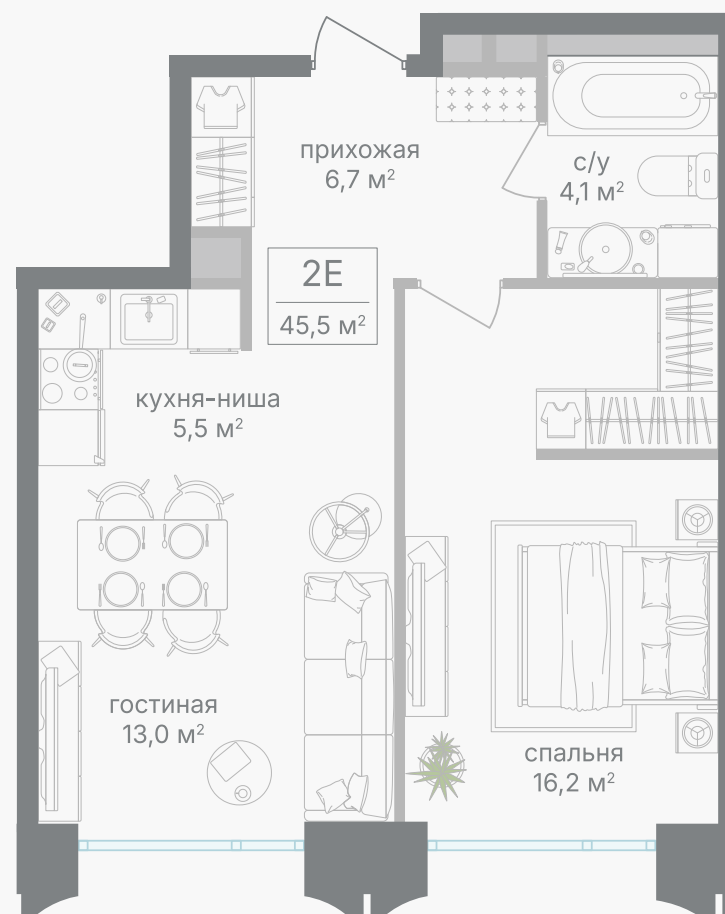

## 2-комнатная евроквартира, 45.5 м<sup>2</sup>

ЖИЛОЙ КОМПЛЕКС

Петровский парк II

Корпус 1      Секция 1      Этаж 7 / 25

Комнат 1      Площадь 45.5 м<sup>2</sup>      Отделка Нет

**24 560 900 руб**

Артикул 1-7-0036