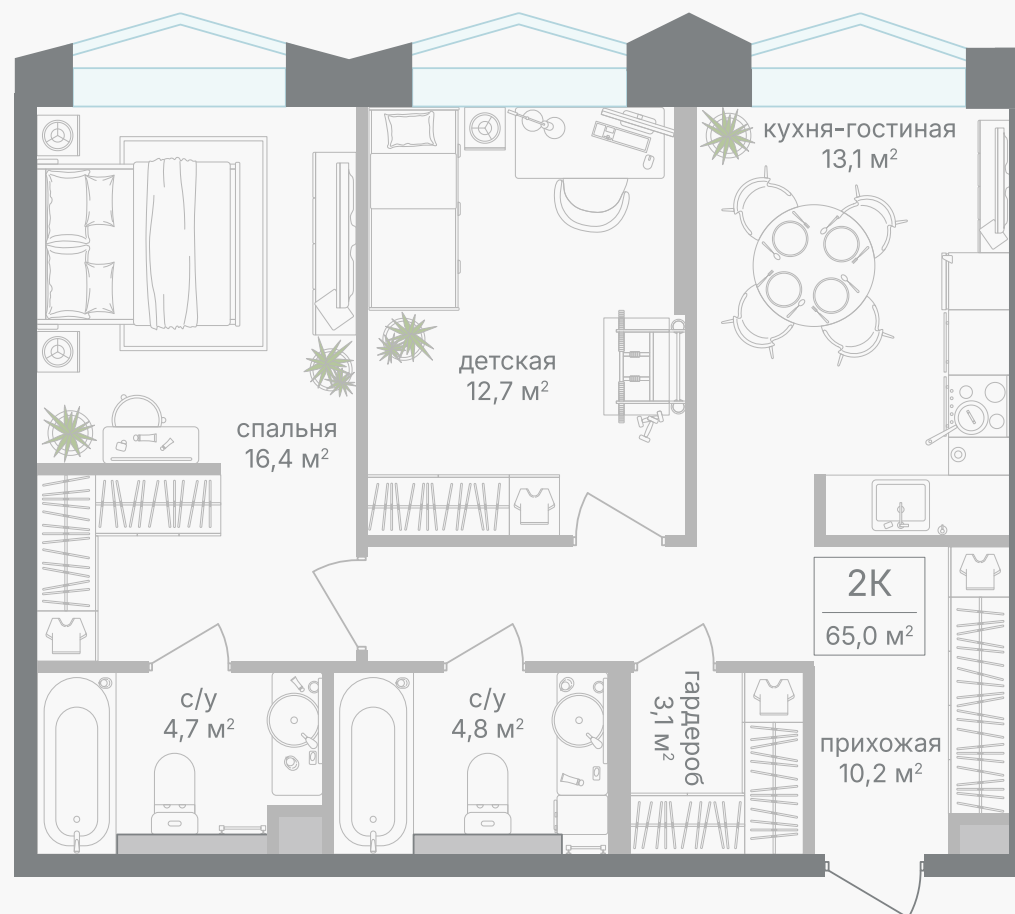

PG-ДЕВЕЛОПМЕНТ

2-комнатная квартира, 65 м²

ЖИЛОЙ КОМПЛЕКС
Петровский парк II

Корпус 1 Секция 7 Этаж 11 / 17

Комнат 2 Площадь 65 м² Отделка Нет

30 641 000 руб

Артикул 1-11-0932

PG-ДЕВЕЛОПМЕНТ

2-комнатная квартира, 65 м²

ЖИЛОЙ КОМПЛЕКС

Петровский парк II

Корпус	Секция	Этаж
1	7	11 / 17

Комнат	Площадь	Отделка
2	65 м ²	Нет

30 641 000 руб

Артикул 1-11-0932