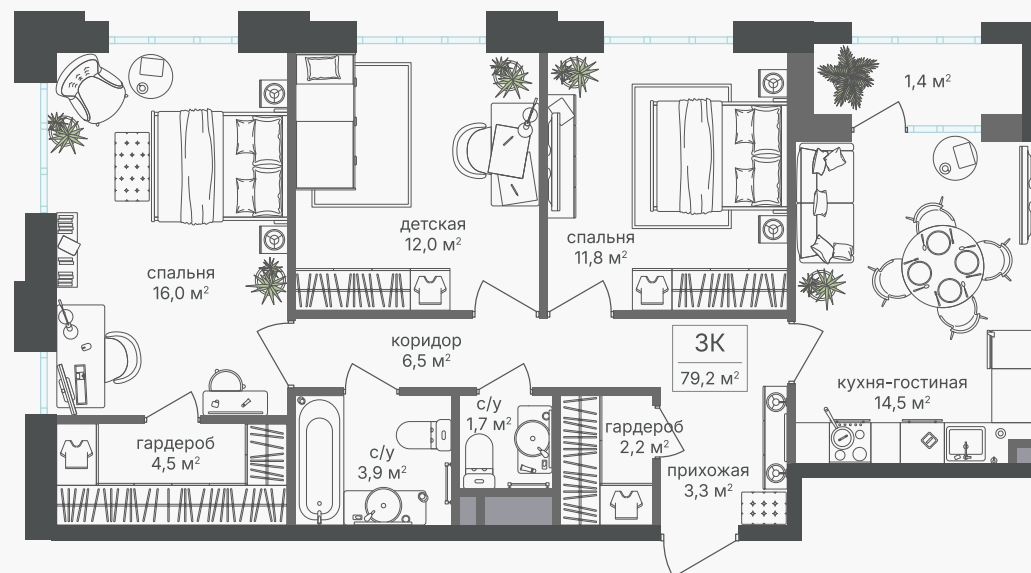

PG-ДЕВЕЛОПМЕНТ

+7 (495) 125-14-45

3-комнатная квартира, 78.2 м²

ЖИЛОЙ КОМПЛЕКС
Михалковский

Корпус 4 Секция 1 Этаж 2 / 20

Комнат 3 Площадь 78.2 м² Отделка Нет

34 705 160 руб

Артикул 4-2-007