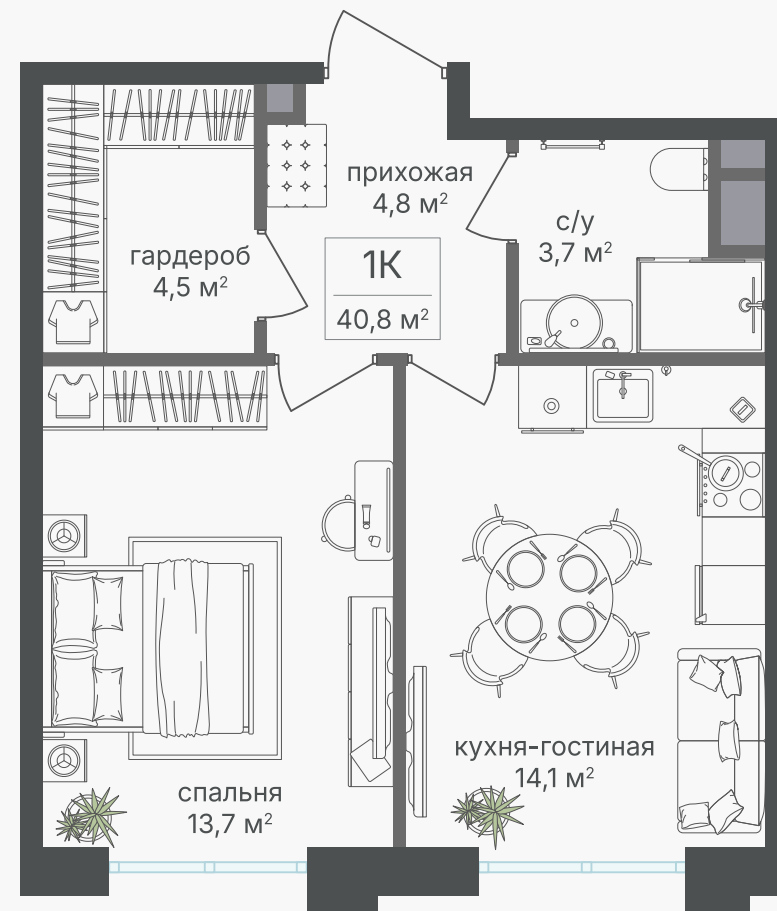

# 1-комнатная квартира, 40.8 м<sup>2</sup>

ЖИЛОЙ КОМПЛЕКС  
Михалковский

Корпус	Секция	Этаж
6	2	5 / 9
Комнат	Площадь	Отделка
1	40.8 м <sup>2</sup>	Нет

18 972 000 руб

Артикул 6-5-063

PG-ДЕВЕЛОПМЕНТ

# 1-комнатная квартира, 40.8 м<sup>2</sup>

ЖИЛОЙ КОМПЛЕКС  
Михалковский

Корпус 6      Секция 2      Этаж 5 / 9

Комнат 1      Площадь 40.8 м<sup>2</sup>      Отделка Нет

**18 972 000 руб**

Артикул 6-5-063