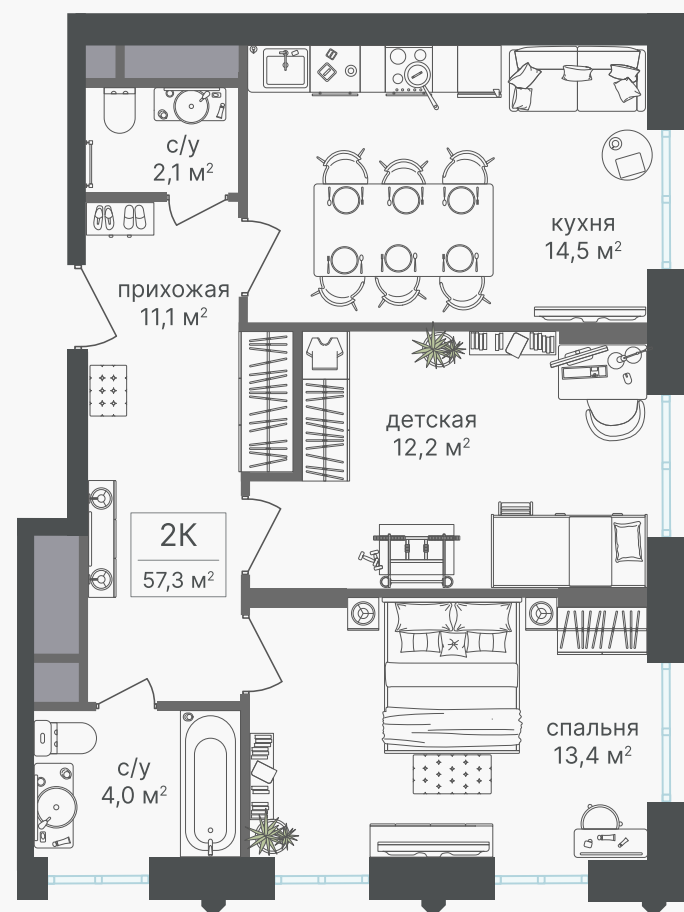

## 2-комнатная квартира, 57.3 м<sup>2</sup>

ЖИЛОЙ КОМПЛЕКС

Варшавские ворота

Корпус 1 Секция 1 Этаж 17 / 30

Комнат 2 Площадь 57.3 м<sup>2</sup> Отделка Нет

24 323 850 руб

Артикул 1-17-104

PG-ДЕВЕЛОПМЕНТ

## 2-комнатная квартира, 57.3 м<sup>2</sup>

ЖИЛОЙ КОМПЛЕКС

Варшавские ворота

Корпус 1      Секция 1      Этаж 17 / 30

Комнат 2      Площадь 57.3 м<sup>2</sup>      Отделка Нет

24 323 850 руб

Артикул 1-17-104