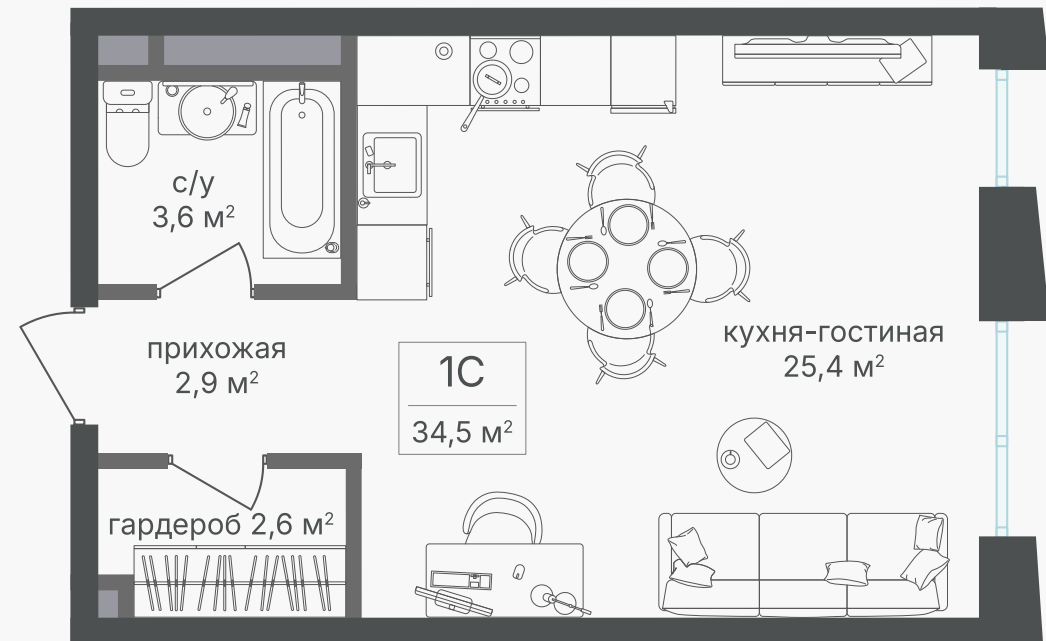

PG-ДЕВЕЛОПМЕНТ

+7 (495) 125-14-45

Студия, 34.5 м²

ЖИЛОЙ КОМПЛЕКС
Семеновский парк 2

| | | |
|--------|---------------------|---------|
| Корпус | Секция | Этаж |
| 1 | 2 | 16 / 18 |
| Комнат | Площадь | Отделка |
| 1 | 34.5 м ² | Нет |

14 662 500 руб

Артикул 1-16-429

PG-ДЕВЕЛОПМЕНТ

+7 (495) 125-14-45

Студия, 34.5 м²

ЖИЛОЙ КОМПЛЕКС
Семеновский парк 2

Корпус 1 Секция 2 Этаж 16 / 18

Комнат 1 Площадь 34.5 м² Отделка Нет