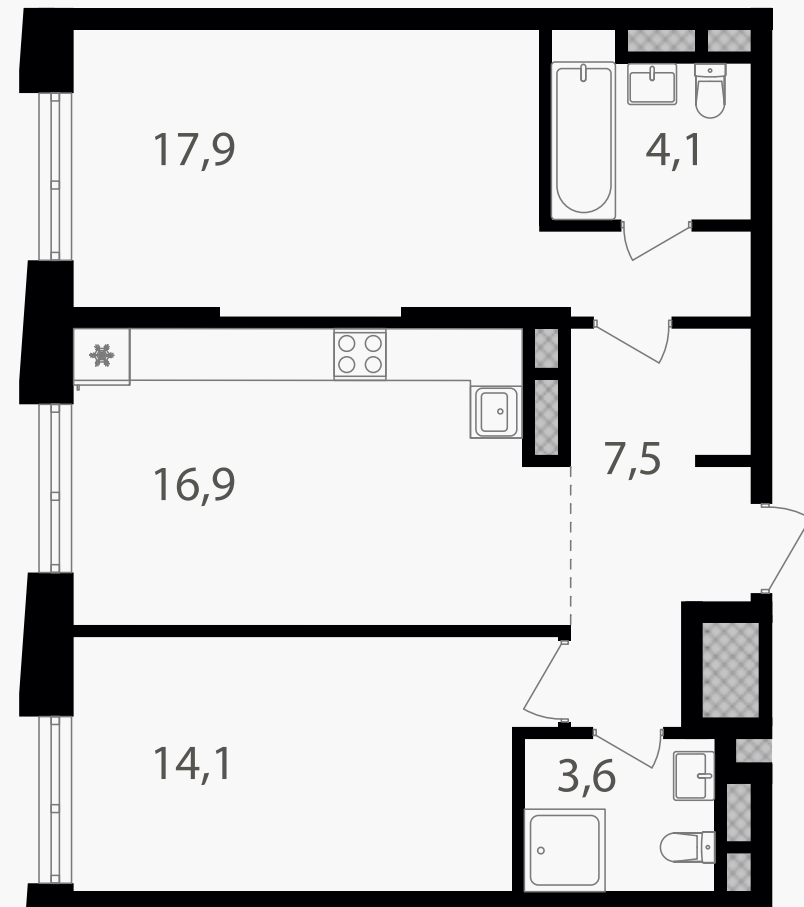

PG-ДЕВЕЛОПМЕНТ

2-комнатная квартира, 64.1 м²

ЖИЛОЙ КОМПЛЕКС

Семеновский парк 2

Корпус 1 Секция 4 Этаж 22 / 25

Комнат 2 Площадь 64.1 м² Отделка Нет

24 806 700 руб

Артикул 1-22-685