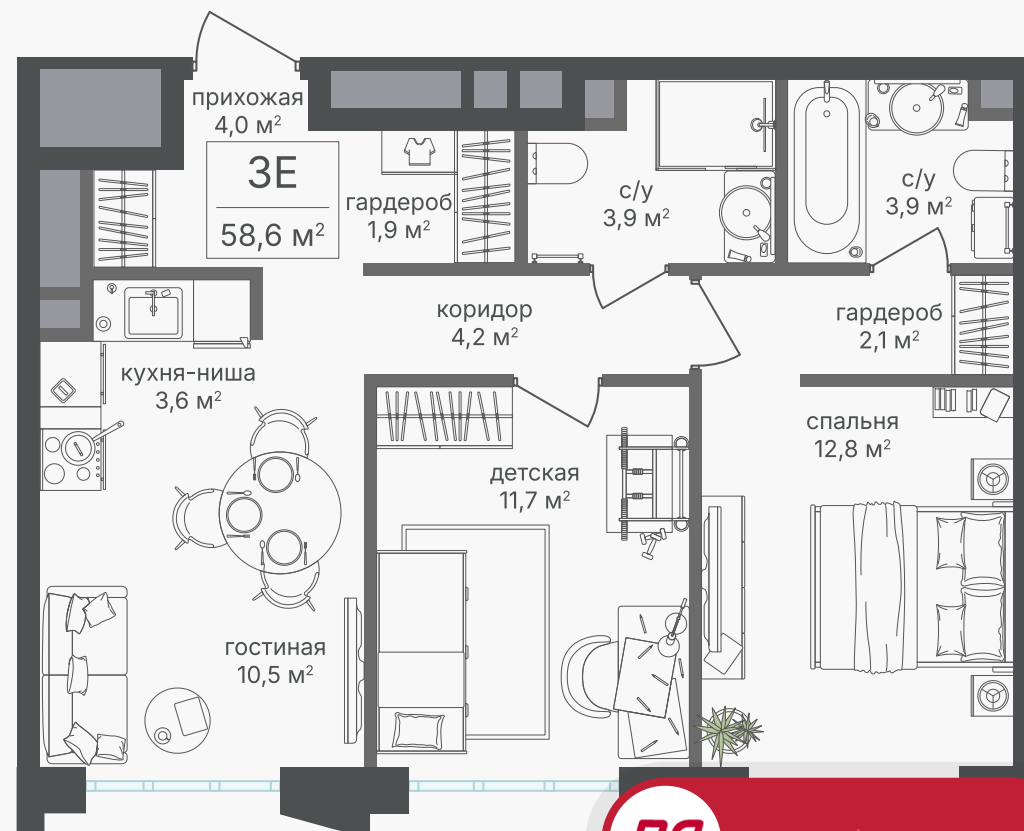

PG-ДЕВЕЛОПМЕНТ

+7 (495) 125-14-45

3-комнатная евроквартира, 58.6 м²

ЖИЛОЙ КОМПЛЕКС
Михалковский

Корпус 2 Секция 3 Этаж 12 / 20

Комнат 3 Площадь 58.6 м² Отделка Нет

28 813 620 руб

Артикул 2-12-187