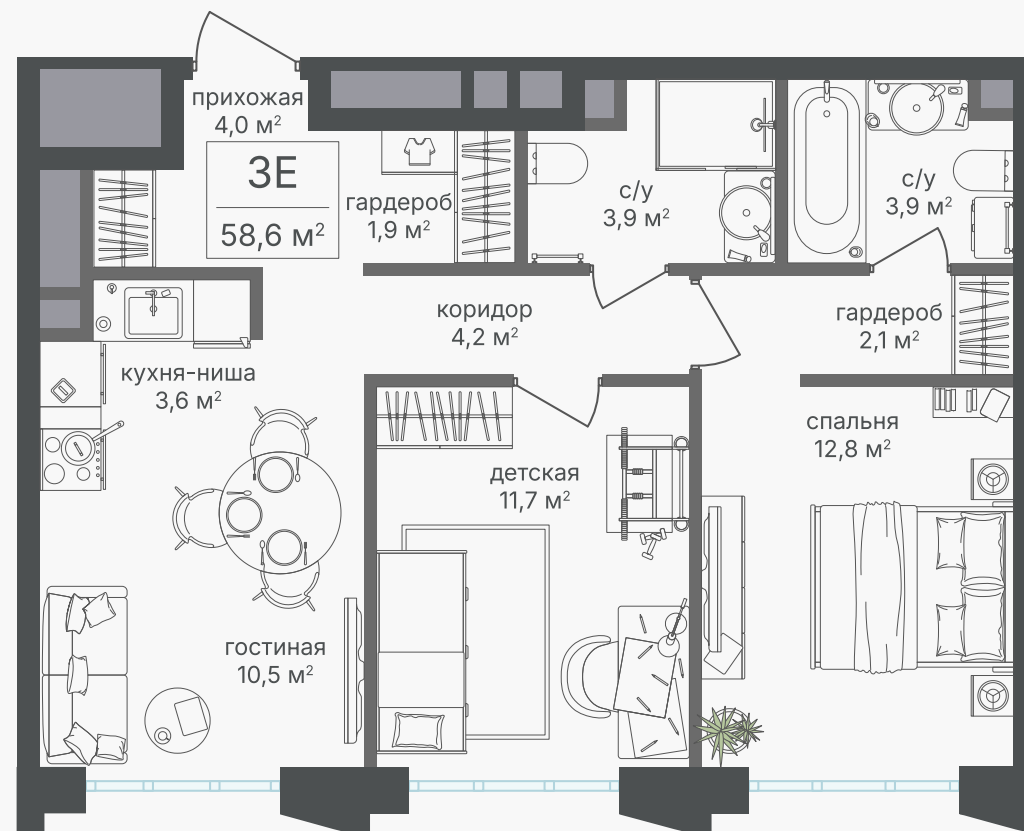

PG-ДЕВЕЛОПМЕНТ

+7 (495) 125-14-45

3-комнатная евроквартира, 58.6 м²

ЖИЛОЙ КОМПЛЕКС
Михалковский

Корпус 2 Секция 3 Этаж 12 / 20

Комнат 3 Площадь 58.6 м² Отделка Нет

28 813 620 руб

Артикул 2-12-187