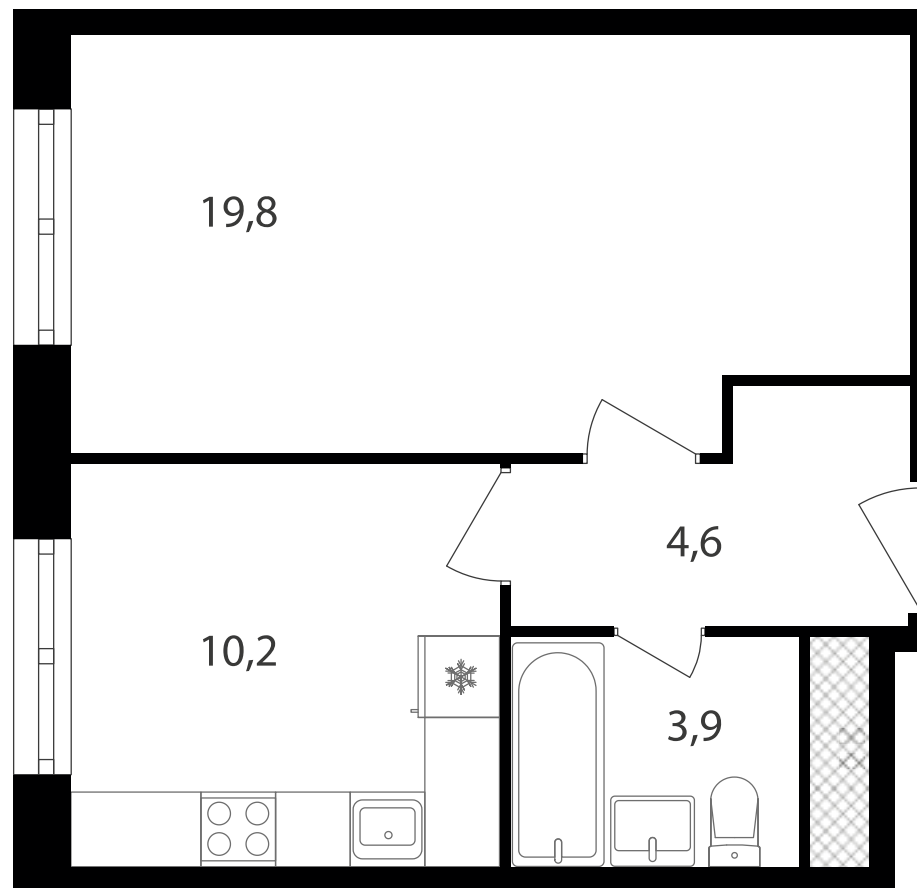

PG-ДЕВЕЛОПМЕНТ

+7 (495) 125-14-45

1К, 38.5 м²

ЖИЛОЙ КОМПЛЕКС
Михалковский

Корпус	Секция	Этаж
1	2	17 / 20

Комнат	Площадь	Отделка
1	38.5 м ²	Нет

13 398 000 руб

Артикул 1-17-249

PG-ДЕВЕЛОПМЕНТ

+7 (495) 125-14-45

1К, 38.5 м²

ЖИЛОЙ КОМПЛЕКС
Михалковский

Корпус 1 Секция 2 Этаж 17 / 20

Комнат 1 Площадь 38.5 м² Отделка Нет

13 398 000 руб

Артикул 1-17-249