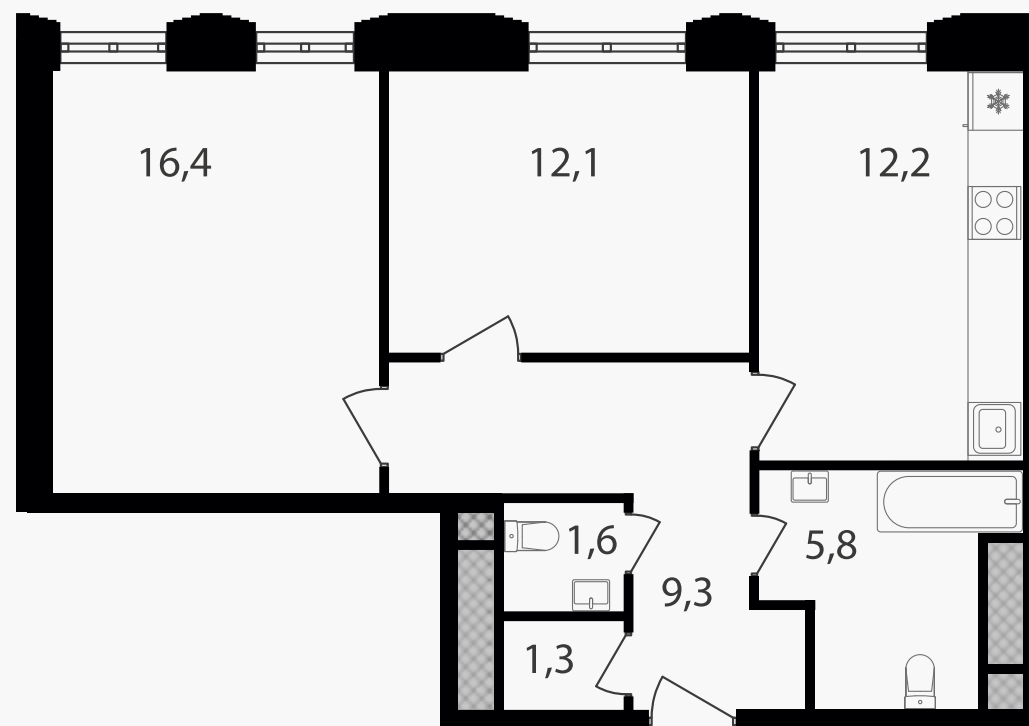

PG-ДЕВЕЛОПМЕНТ

2-комнатные апартаменты, 58.7 м² с отделкой

ЖИЛОЙ КОМПЛЕКС

Варшавские ворота

Корпус 1 Секция 2.4 Этаж 9 / 9

Комнат 2 Площадь 58.7 м² Отделка **Есть ✓**

15 485 060 руб

Артикул 1-9-746