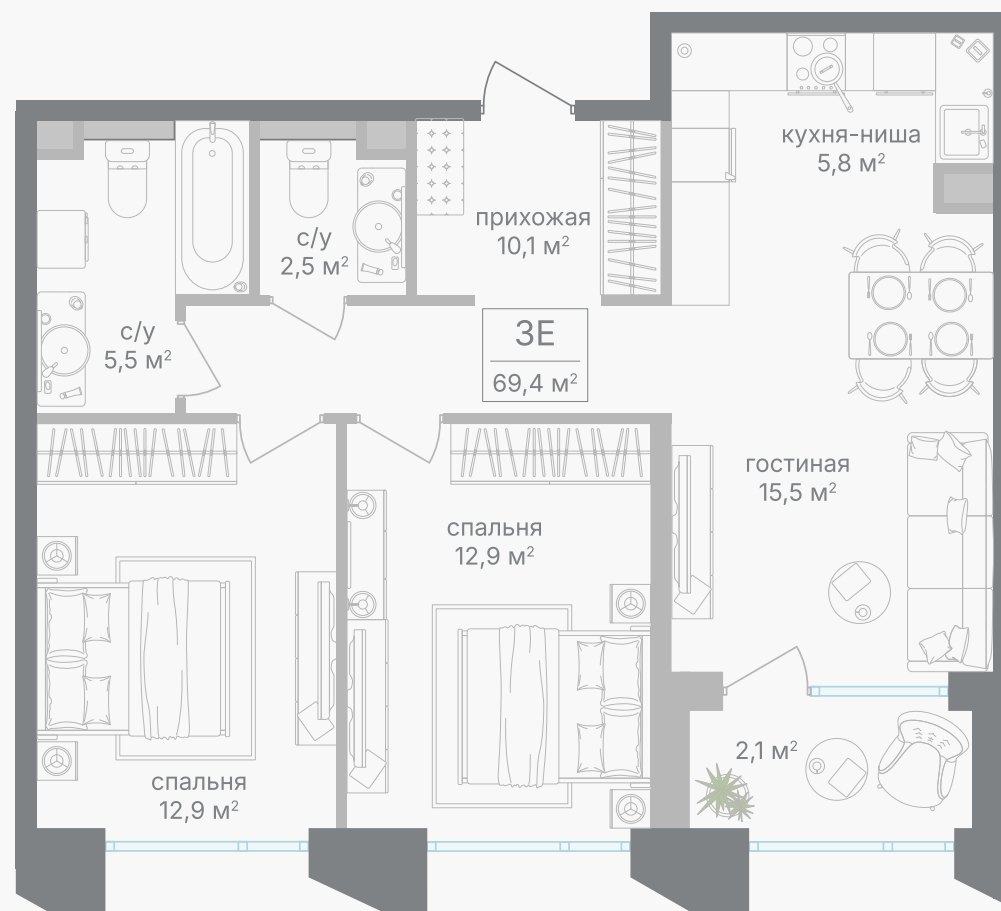

## 3-комнатная евроквартира, 67.3 м<sup>2</sup>

ЖИЛОЙ КОМПЛЕКС

Петровский парк II

Корпус 1      Секция 2      Этаж 4 / 21

Комнат 2      Площадь 67.3 м<sup>2</sup>      Отделка Нет

**31 583 890 руб**

Артикул 1-4-0165