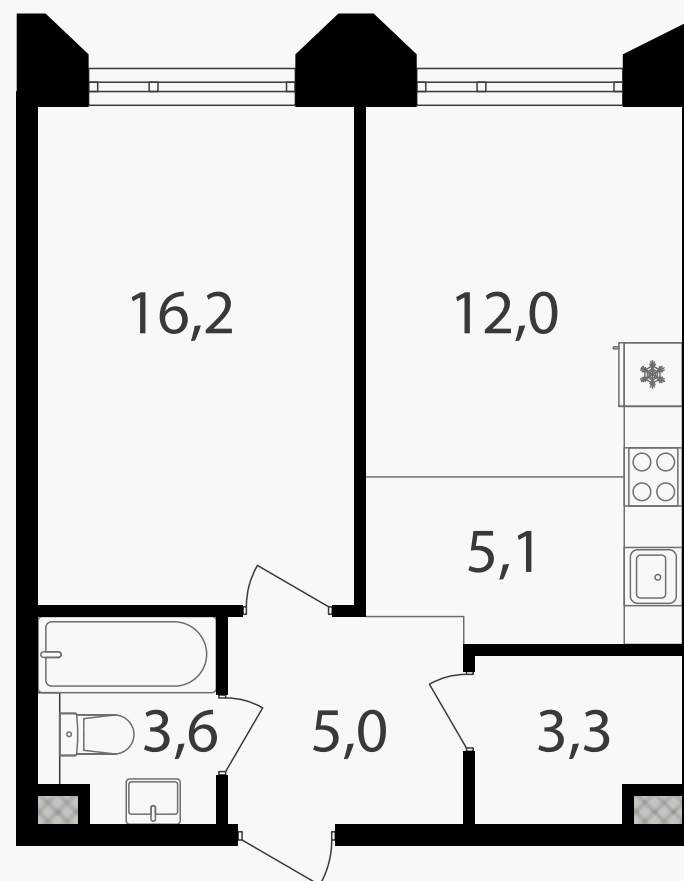

## 2-комнатная евроквартира, 45.2 м<sup>2</sup>

ЖИЛОЙ КОМПЛЕКС

Петровский парк II

Корпус 1      Секция 3      Этаж 4 / 17

Комнат 1      Площадь 45.2 м<sup>2</sup>      Отделка Нет

**21 176 200 руб**

Артикул 1-4-0293

# 2-комнатная евроквартира, 45.2 м<sup>2</sup>

ЖИЛОЙ КОМПЛЕКС

Петровский парк II

Корпус 1      Секция 3      Этаж 4 / 17

Комнат 1      Площадь 45.2 м<sup>2</sup>      Отделка Нет

**21 176 200 руб**

Артикул 1-4-0293