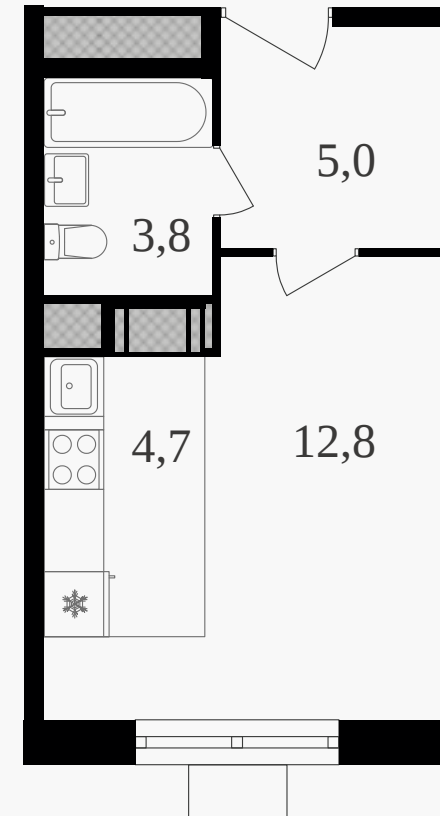

PG-ДЕВЕЛОПМЕНТ

Студия, 26.3 м² с отделкой

ЖИЛОЙ КОМПЛЕКС
Октябрьское поле

Корпус	Секция	Этаж
1	1	21 / 21
Комнат	Площадь	Отделка
1	26.3 м ²	Есть ✓

15 517 000 руб

Артикул 3к1-21-137

PG-ДЕВЕЛОПМЕНТ

Студия, 26.3 м² с отделкой

ЖИЛОЙ КОМПЛЕКС
Октябрьское поле

Корпус 1 Секция 1 Этаж 21 / 21

Комнат 1 Площадь 26.3 м² Отделка **Есть ✓**

15 517 000 руб

Артикул 3к1-21-137