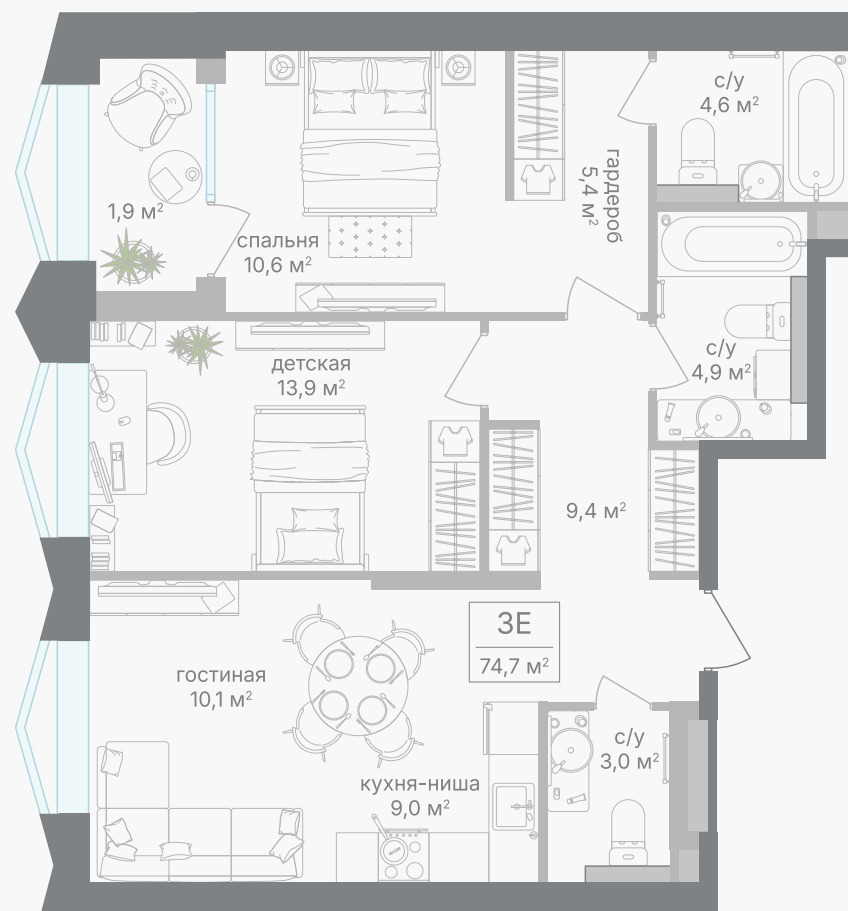

PG-ДЕВЕЛОПМЕНТ

3-комнатная евроквартира, 72.8 м²

ЖИЛОЙ КОМПЛЕКС

Петровский парк II

Корпус 1 Секция 7 Этаж 12 / 17

Комнат 2 Площадь 72.8 м² Отделка Нет

36 509 200 руб

Артикул 1-12-0933