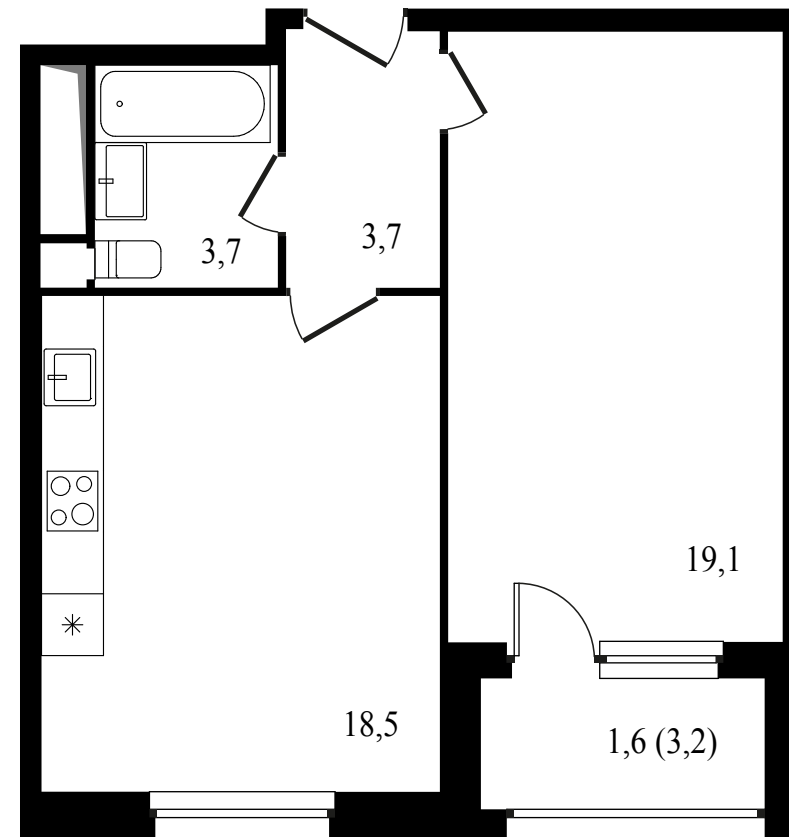

PG-ДЕВЕЛОПМЕНТ

+7 (495) 125-14-45

Старопетровский проезд

2-комнатная евроквартира, 46.7 м²

ЖИЛОЙ КОМПЛЕКС

Балтийский

Корпус 3 Секция 5 Этаж 7 / 17

Комнат 1 Площадь 46.7 м² Отделка Нет

17 979 500 руб

Артикул 3-7-337

PG-ДЕВЕЛОПМЕНТ

+7 (495) 125-14-45

2-комнатная евроквартира, 46.7 м²

ЖИЛОЙ КОМПЛЕКС
Балтийский

Корпус	Секция	Этаж
3	5	7 / 17
Комнат	Площадь	Отделка
1	46.7 м ²	Нет

17 979 500 руб

Артикул 3-7-337