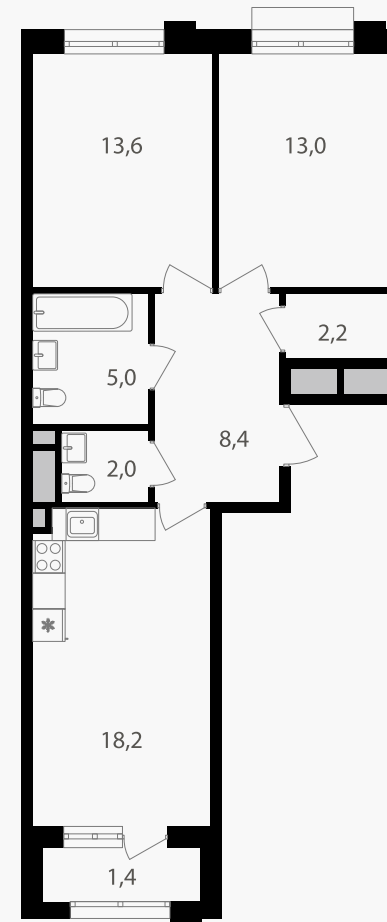

PG-ДЕВЕЛОПМЕНТ

2-комнатная квартира, 63.8 м²

ЖИЛОЙ КОМПЛЕКС
Михалковский

Корпус	Секция	Этаж
6	2	5 / 9

Комнат	Площадь	Отделка
2	63.8 м ²	Нет

26 655 640 руб

Артикул 6-5-064

PG-ДЕВЕЛОПМЕНТ

2-комнатная квартира, 63.8 м²

ЖИЛОЙ КОМПЛЕКС
Михалковский

Корпус 6 Секция 2 Этаж 5 / 9

Комнат 2 Площадь 63.8 м² Отделка Нет

26 655 640 руб

Артикул 6-5-064