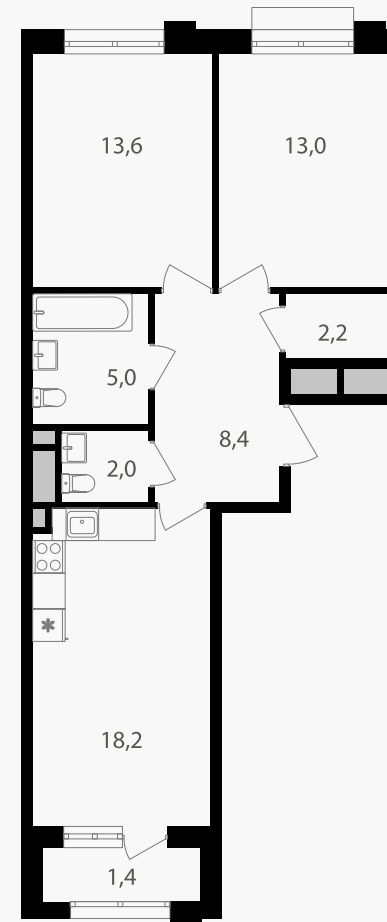

## 2-комнатная квартира, 63.8 м<sup>2</sup>

ЖИЛОЙ КОМПЛЕКС  
Михалковский

Корпус 6      Секция 2      Этаж 5 / 9

Комнат 2      Площадь 63.8 м<sup>2</sup>      Отделка Нет

**26 655 640 руб**

Артикул 6-5-064