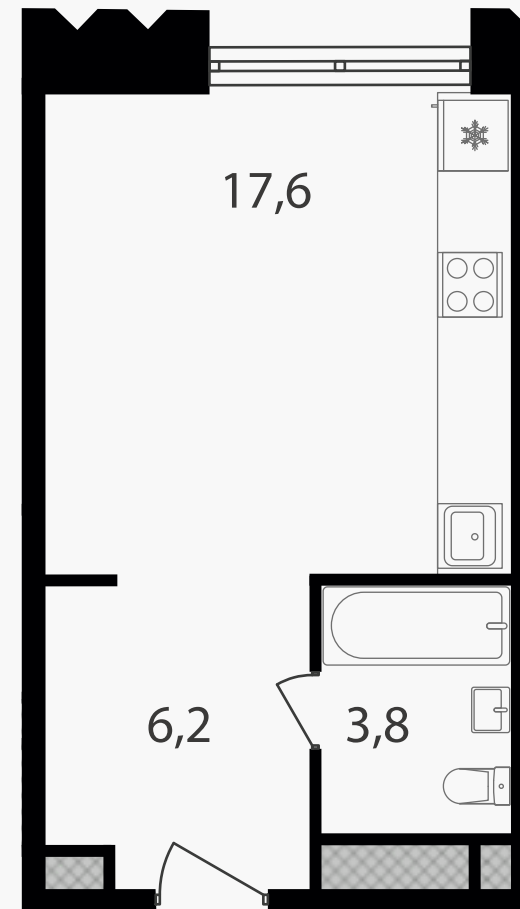

PG-ДЕВЕЛОПМЕНТ

Студия, 27.6 м²

ЖИЛОЙ КОМПЛЕКС

Варшавские ворота

Корпус 1 Секция 3 Этаж 5 / 30

Комнат 1 Площадь 27.6 м² Отделка Нет

13 096 200 руб

Артикул 1-5-233